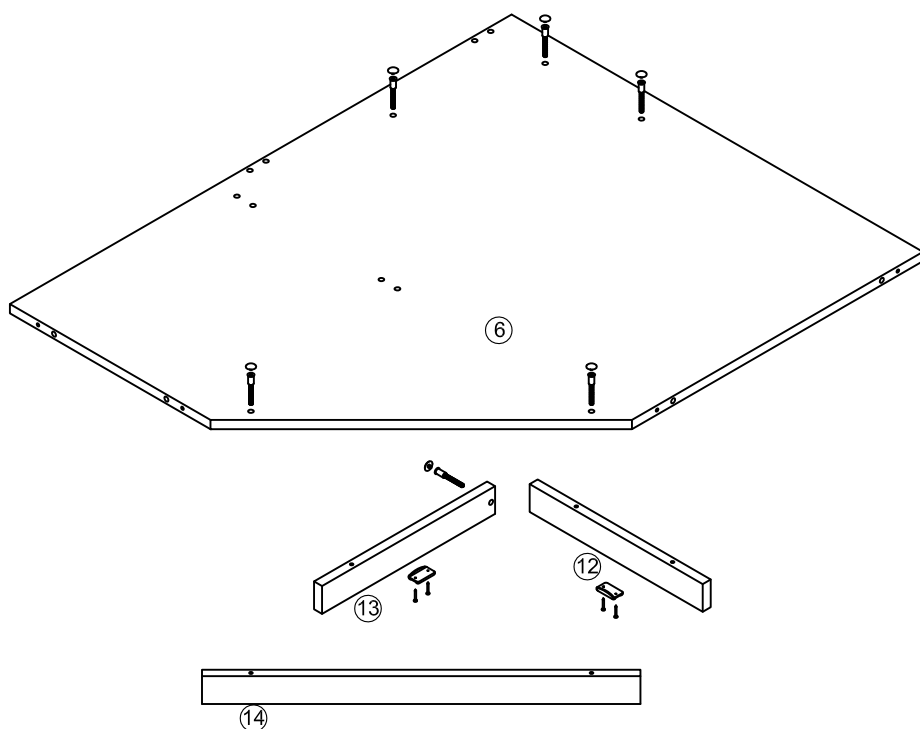

Набор мебели "Эстель"

Шкаф угловой правый

СВ 402п схема сборки

Набор мебели "Эстель"

Шкаф угловой правый

СВ 402п схема сборки

В первую очередь необходимо собрать основание шкафа.

402 Ручка 160мм  2 шт	405 Полкодержатель  24 шт
202 Шуруп 4x13  26 шт	301 Гвоздь 1,6x25  120 шт
205 Шуруп 4x16  4 шт	401 Опора  6 шт
203 Шуруп 4x35пг  4 шт	Профиль стыковочный  1290мм 1шт 664мм 1шт
410 Шкант 8x30  28 шт	Штанга 977мм 1шт Штангодержатель 2шт 
406 Евровинт  35 шт	404 Петля sensys 45  10 шт
	471 Клей  1 шт

№ дет.	Наименование	Код детали	Габариты	Кол-во
1	Стенка боковая правая	В 402п.01.01	2400x580x16	1
2	Стенка боковая левая	В 402п.01.02	2400x400x16	1
3	Стенка вертикальная	В 402п.01.03	2319x580x16	1
4	Перегорodka	В 402п.01.04	2319x400x16	1
5	Стенка горизонтальная	Г 402п.01.01	1000x820x16	1
6	Стенка горизонтальная	Г 402п.01.02	1000x820x16	1
7	Полка	Г 402п.01.03	804x565x16	1
8	Стенка горизонтальная	Г 402п.01.04	804x580x16	1
9	Стенка вертикальная	В 402п.01.05	804x345x16	1
10	Полка	Г 402п.01.05	403x390x16	5
11	Стенка горизонтальная	Г 402п.01.06	403x400x16	1
12	Цоколь	Ц 402п.01.01	345x48x16	1
13	Цоколь	Ц 402п.01.02	345x48x16	1
14	Цоколь	Ц 402п.01.03	618x48x16	1
15	Стенка задняя	З 402п.01.01	2340x415x3,2	2
16	Стенка задняя	З 402п.01.02	2340x430x3,2	1
17	Фасад	Д 402п.01.01	2346x295x22	2