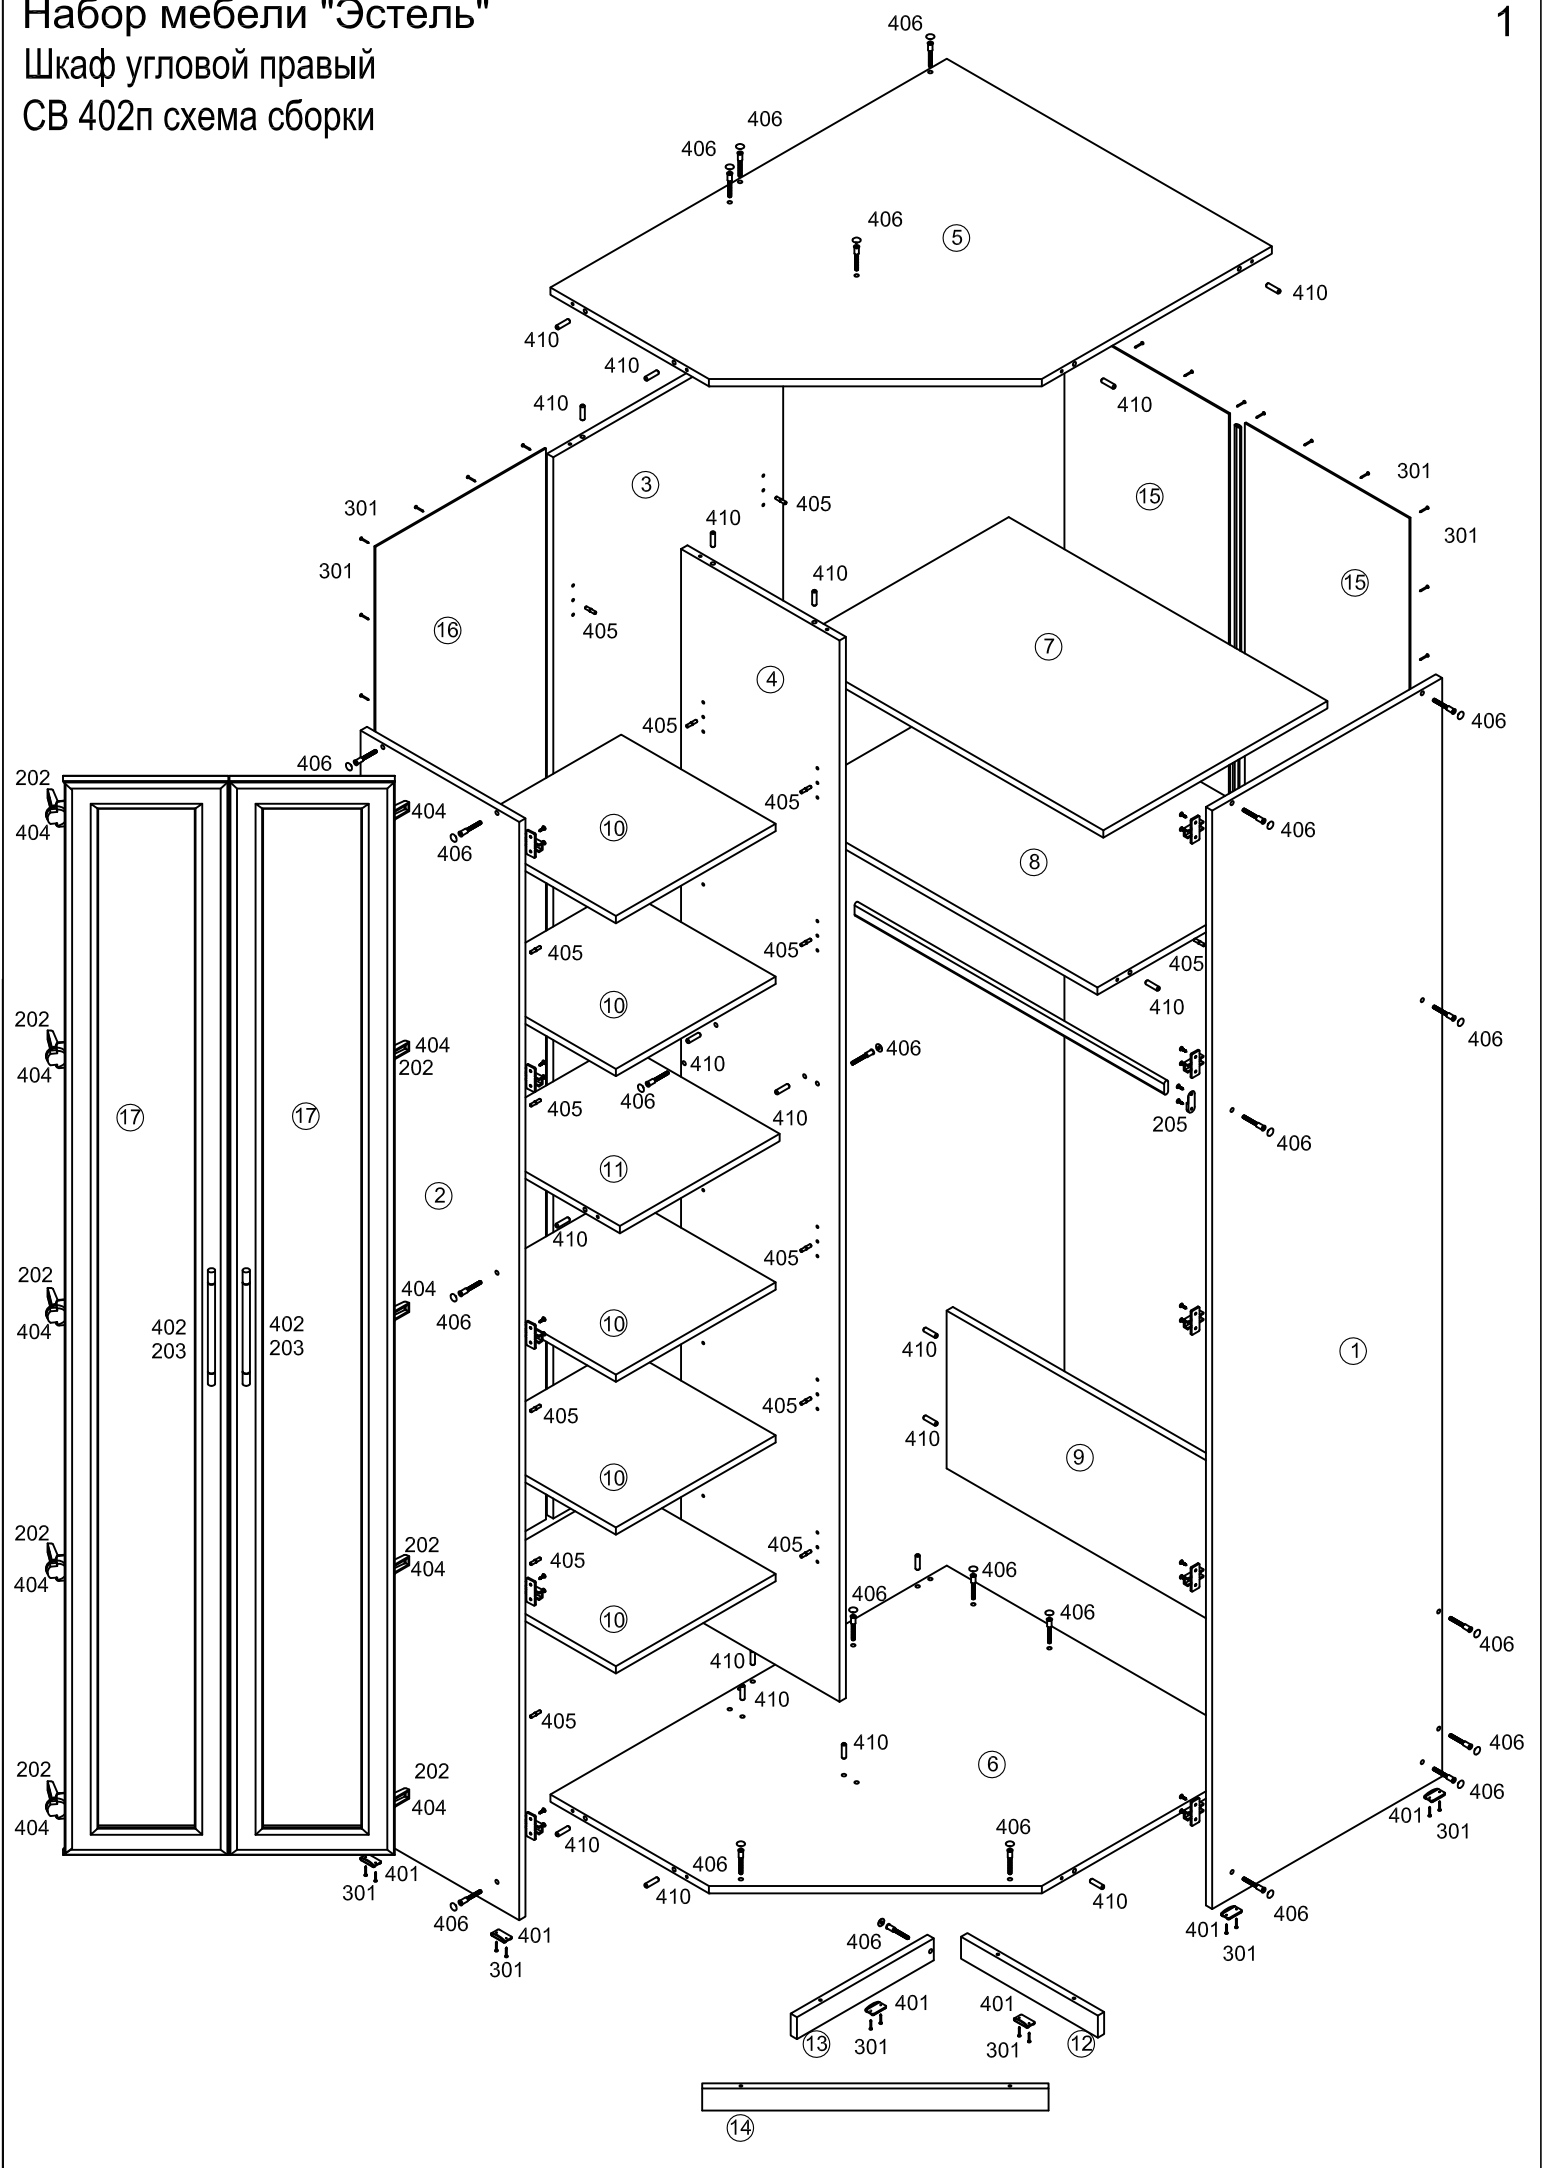

Набор мебели "Эстель"

Шкаф угловой правый

СВ 402п схема сборки

Набор мебели "Эстель"

Шкаф угловой правый

СВ 402п схема сборки

В первую очередь необходимо собрать основание шкафа.

402 Ручка 160мм  2 шт	405 Полкодержатель  24 шт
202 Шуруп 4x13  26 шт	301 Гвоздь 1,6x25  120 шт
205 Шуруп 4x16  4 шт	401 Опора  6 шт
203 Шуруп 4x35пг  4 шт	Профиль стыковочный  1290мм 1шт 664мм 1шт
410 Шкант 8x30  28 шт	Штанга 977мм 1шт Штангодержатель 2шт 
406 Евровинт  35 шт	404 Петля sensys 45  10 шт
	471 Клей  1 шт

№ дет.	Наименование	Код детали	Габариты	Кол-во
1	Стенка боковая правая	В 402п.01.01	2400x580x16	1
2	Стенка боковая левая	В 402п.01.02	2400x400x16	1
3	Стенка вертикальная	В 402п.01.03	2319x580x16	1
4	Перегорodka	В 402п.01.04	2319x400x16	1
5	Стенка горизонтальная	Г 402п.01.01	1000x820x16	1
6	Стенка горизонтальная	Г 402п.01.02	1000x820x16	1
7	Полка	Г 402п.01.03	804x565x16	1
8	Стенка горизонтальная	Г 402п.01.04	804x580x16	1
9	Стенка вертикальная	В 402п.01.05	804x345x16	1
10	Полка	Г 402п.01.05	403x390x16	5
11	Стенка горизонтальная	Г 402п.01.06	403x400x16	1
12	Цоколь	Ц 402п.01.01	345x48x16	1
13	Цоколь	Ц 402п.01.02	345x48x16	1
14	Цоколь	Ц 402п.01.03	618x48x16	1
15	Стенка задняя	З 402п.01.01	2340x415x3,2	2
16	Стенка задняя	З 402п.01.02	2340x430x3,2	1
17	Фасад	Д 402п.01.01	2346x295x22	2