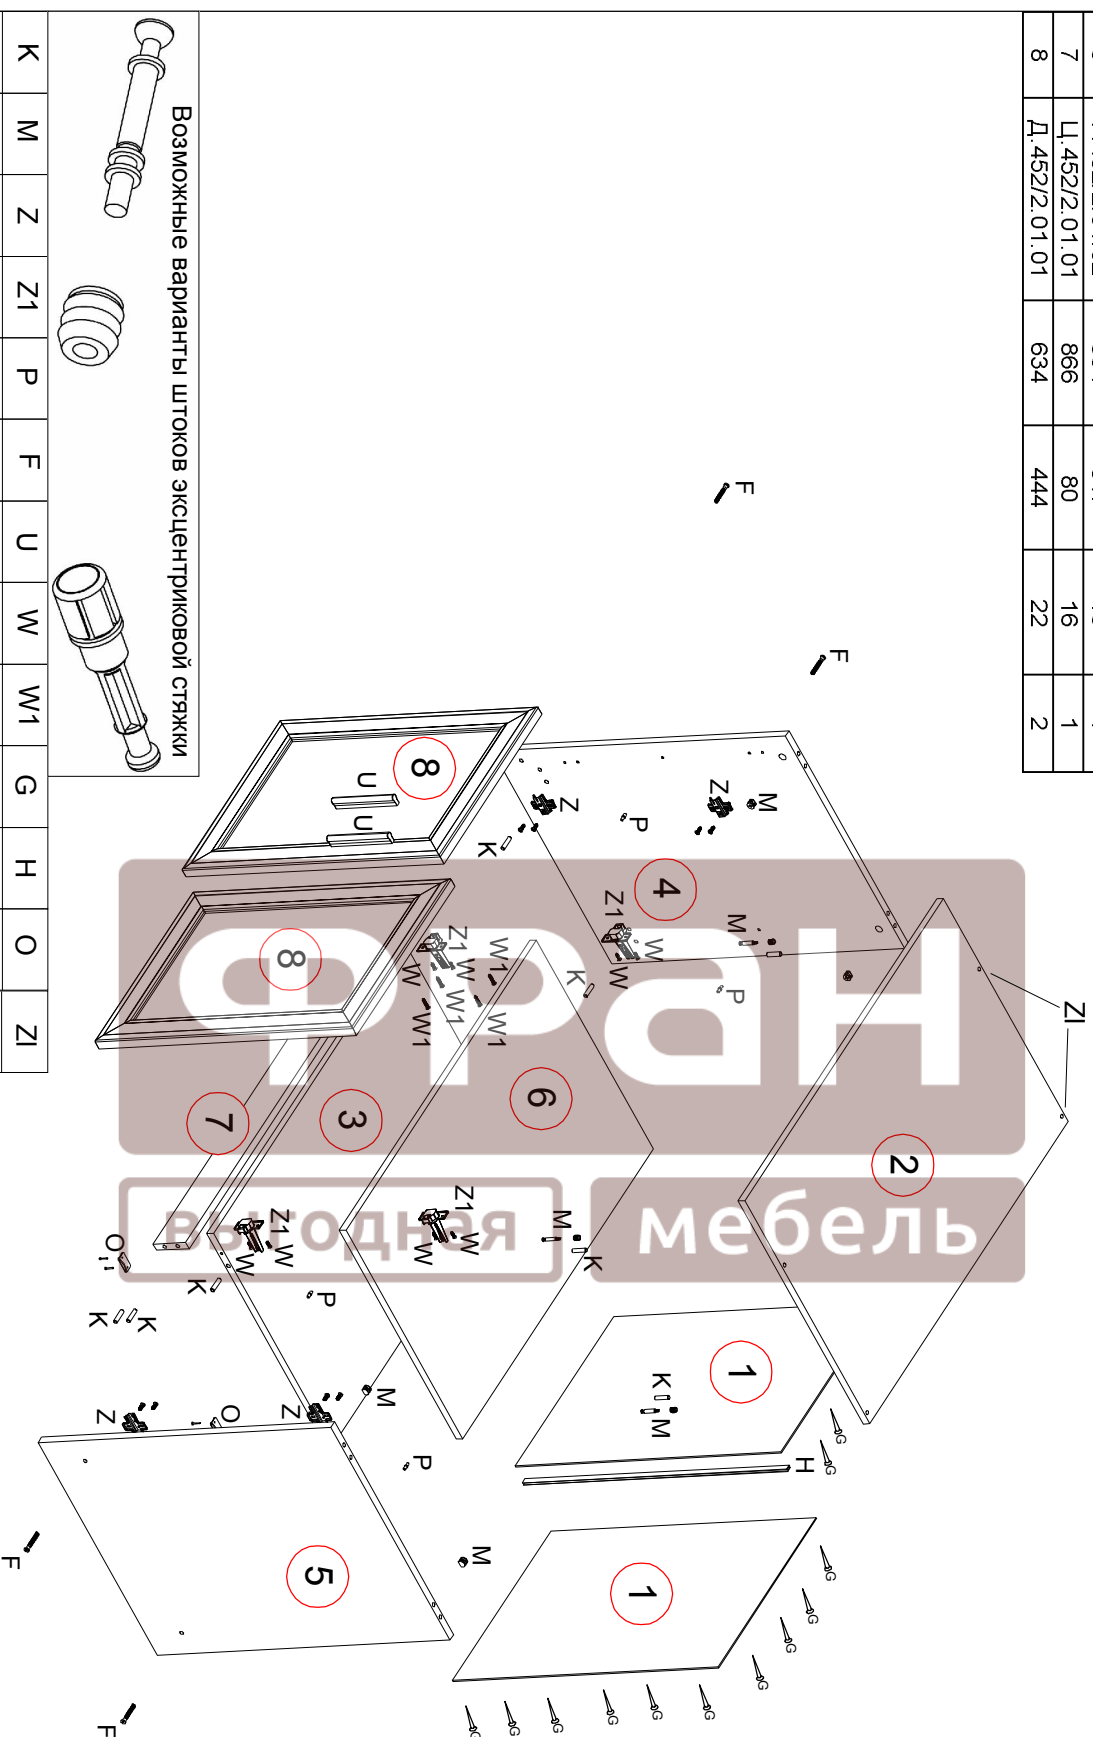

Набор мебели «Джейн»

Тумба СВ 452/2 схема сборки

№ дет	Код детали	Габариты	Кол-во
1	3.452/2.01.01	652	3
2	К.452/2.01.01	900	554
3	Г.452/2.01.01	866	532
4	В.452/2.01.01	720	532
5	В.452/2.01.02	720	532
6	Г.452/2.01.02	864	517
7	Ц.452/2.01.01	866	80
8	Д.452/2.01.01	634	444

Возможные варианты штоков эксцентриковой стяжки

К	M	Z	Z1	P	F	U	W	W1	G	H	O	ZI
X12	X4	X4	X4	X4	X4	X2	X8	X4	X50	X1	X4	X4
Шкант 8x30	Стяжка	Планка	Петля накладная	Полкодержатель	Евровинт 7x50	Ручка 128	Саморез 4x13	Винт 4x30	Гвоздь 1,6x25	Проф. стык. 62x2mm	Опора	8mm