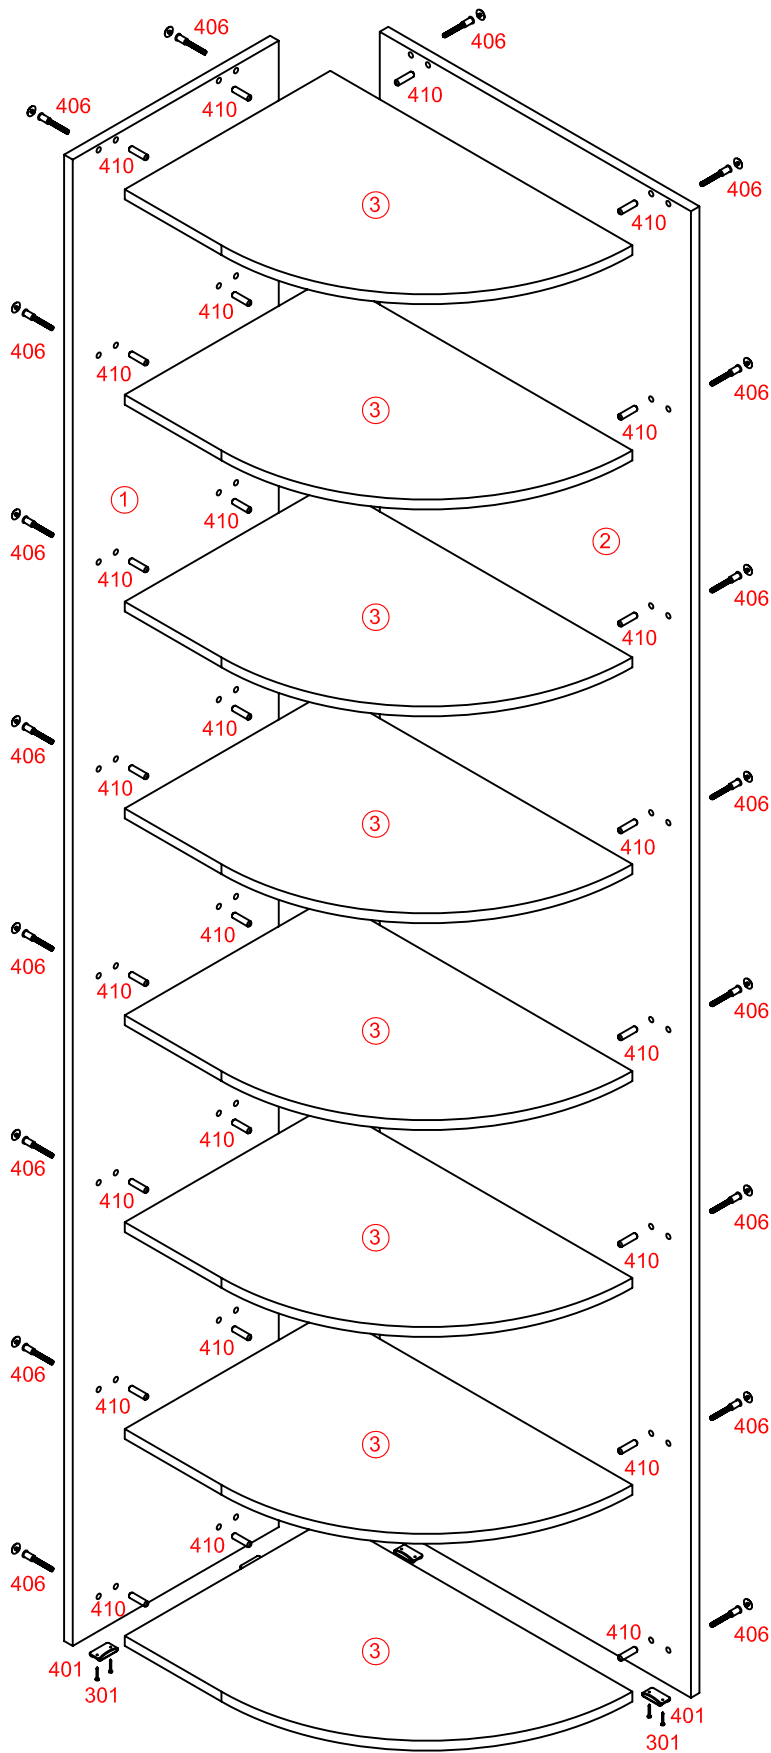

## Стеллаж торцевой левый СВ 404л схема сборки

406 Евровинт

32 шт

410 Шкант 8x30

32 шт

301 Гвоздь 1,6x25

8 шт

401 Опора

4 шт

471 Клей

1 шт

№ дет.	Наименование	Код детали	Габариты	Кол-во
1	Стенка боковая левая	В 404л.01.01	2400x383x16	1
2	Стенка боковая правая	В 404л.01.02	2400x580x16	1
3	Стенка горизонтальная	Г 404л.01.01	380x560x16	8