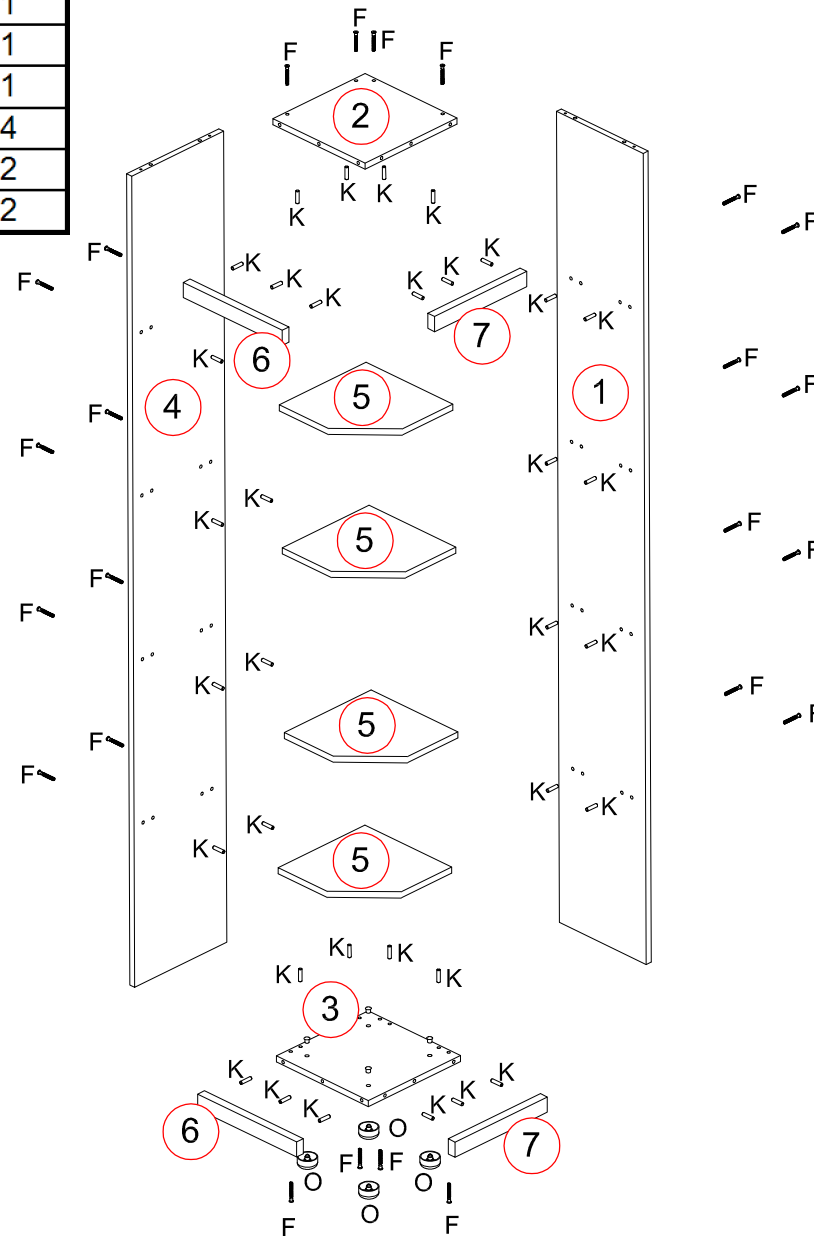

№ дет	Код детали	Габариты			Кол-во
1	В.392/1.01.01	2140	300	16	1
2	К.392/1.01.01	300	300	16	1
3	Г.392/1.01.01	300	300	16	1
4	З.392/1.01.01	2140	283	16	1
5	Г.392/1.01.02	283	283	16	4
6	Ц.392/1.01.01	322	40	22	2
7	Ц.392/1.01.02	300	40	22	2

Набор мебели «ОЛИВЕР» Стелаж СВ 392/1 схема сборки

K	F	O	GL
Шкант 8x30	Евровинт 7x50	Олсара	
x36	x24	x4	x1