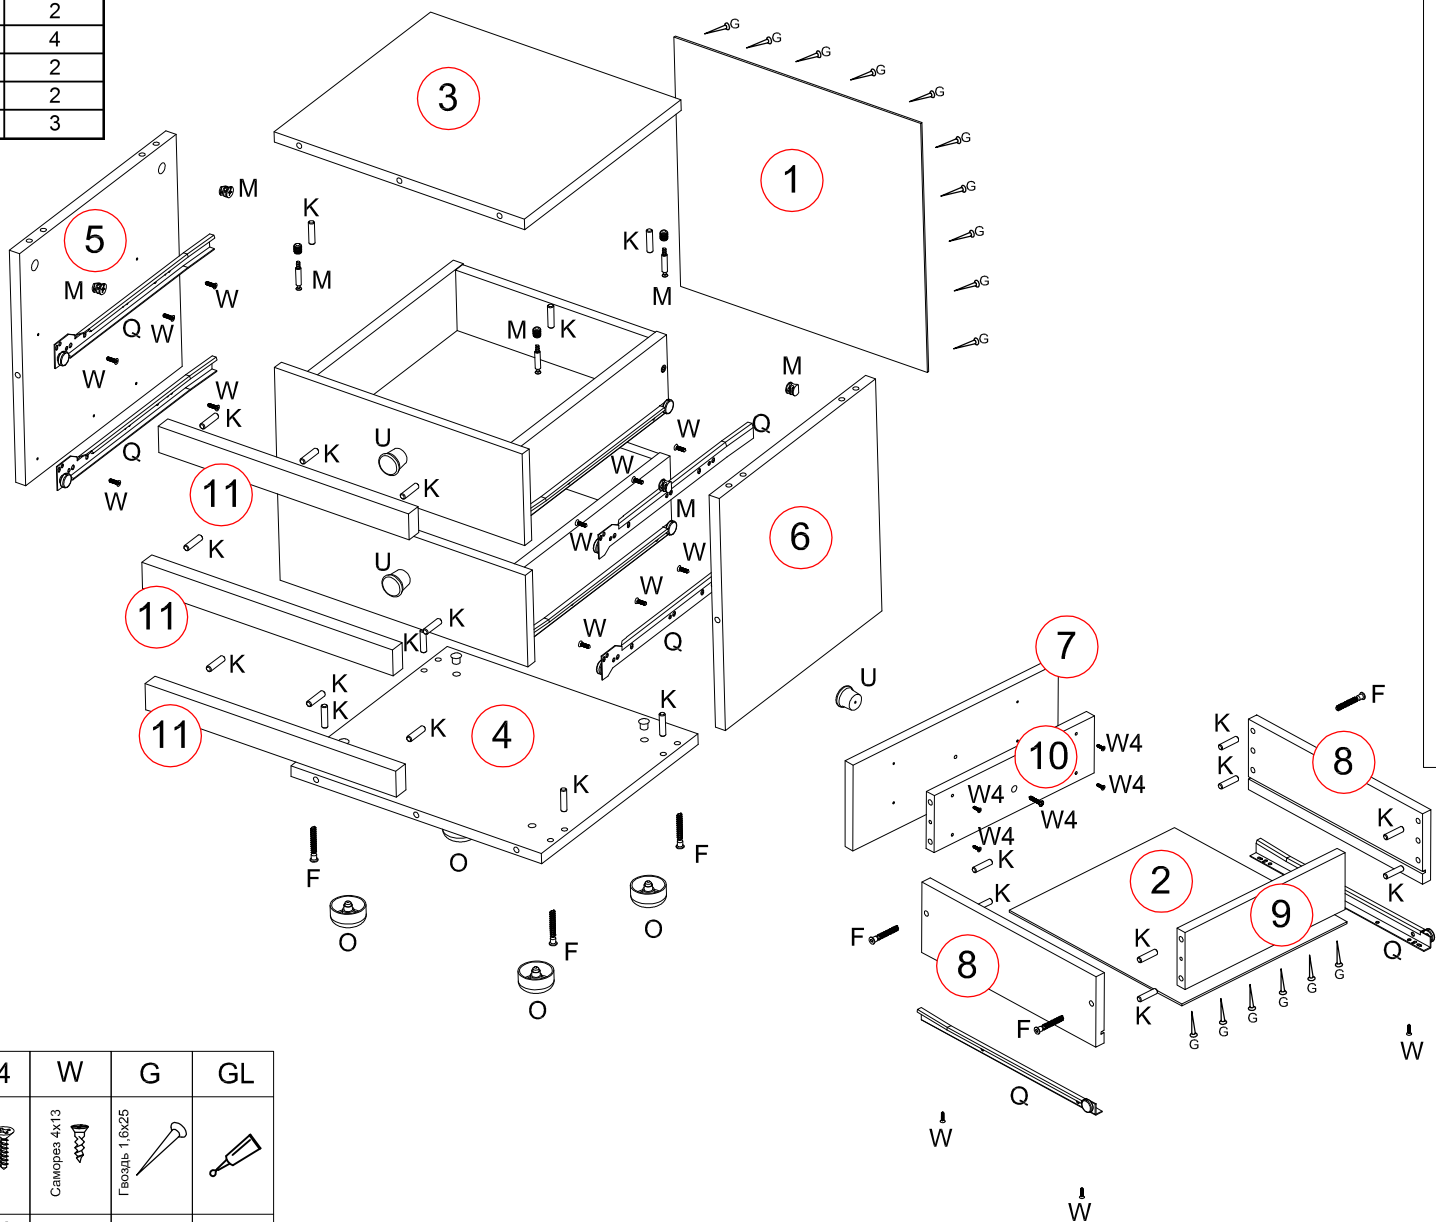

№ дет	Код детали	Габариты			Кол-во
		394	382	3,2	
1	З.397.01.01	394	382	3,2	1
2	Я.397.01.04	348	319	3,2	2
3	К.397.01.01	400	355	16	1
4	Г.397.01.01	400	355	16	1
5	В.397.01.01	356	355	16	1
6	В.397.01.02	356	355	16	1
7	Д.397.01.01	396	140	16	2
8	Я.397.01.01	350	115	16	4
9	Я.397.01.03	310	94	16	2
10	Я.397.01.02	310	94	16	2
11	Ц.397.01.01	400	40	22	3

Набор мебели «ОЛИВЕР»  
Тумба СВ 397 схема сборки

K	M	F	U	Q	O	W4	W	G	GL
Шкант 8x30	Стяжка	Евровинт 7x50	Ручка	Направляющая L-350	Опора	Шуруп 4x25	Саморез 4x13	Гвоздь 1,6x25	
x32	x4	x12	x2	x2k-a	x4	x10	x20	x30	x1