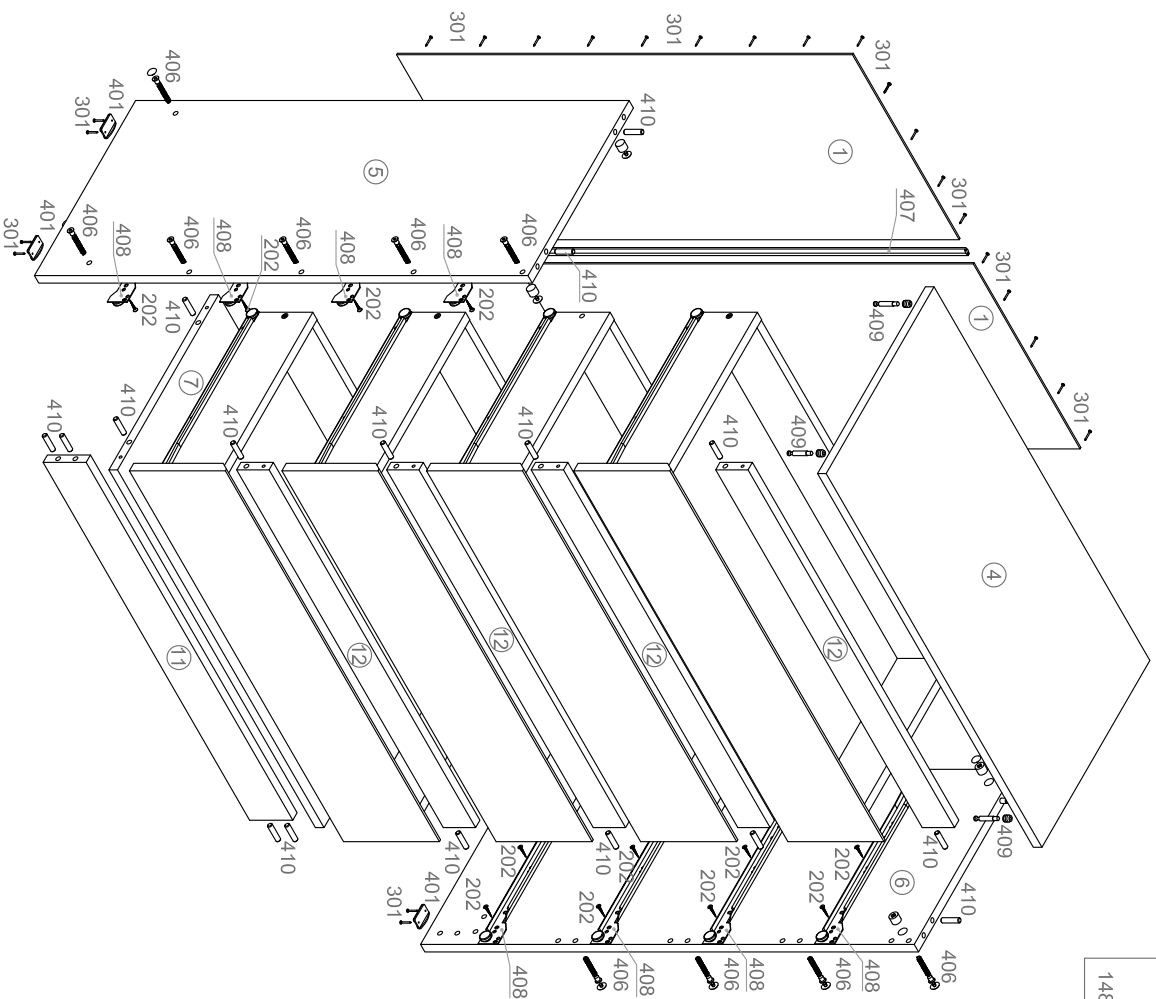

Набор мебели для спальни "Долорес"

Комод СВ-98 схема сборки

 301 Гвоздь 1,6x25 148 шт	 407 Профиль стыковой 817 мм 1 шт.	 408 направляющая 350 мм 4 компл.	 401 Опора 4 шт	 410 Шкант 8x30 68 шт.
--	--	---	--	---

 409 Стяжка 4 шт	 209 Шуруп 4x25 24 шт	 202 Шуруп 4x13 48 шт	 406 Евровинт 36 шт
---	--	--	--

№ дет.	Наименование	Кол-во	Габариты	Код детали
1	Стенка задняя	2	845	33.98.01.01
2	Дно ящика	4	719	350
3	Фасад ящика	4	178	16.98.01.05
4	Крышка	1	800	16.98.01.01
5	Стенка боковая левая	1	915	16.98.01.01
6	Стенка боковая правая	1	915	16.98.01.02
7	Стенка горизонтальная	1	766	16.98.01.01
8	Бок ящика	8	350	16.98.01.04
9	Стенка ящика задняя	4	709	16.98.01.03
10	Стенка ящика передняя	4	709	16.98.01.02
11	Цоколь	1	766	16.98.01.01
12	Цага	4	766	16.98.01.02
13	Цага ящика	4	709	16.98.01.03