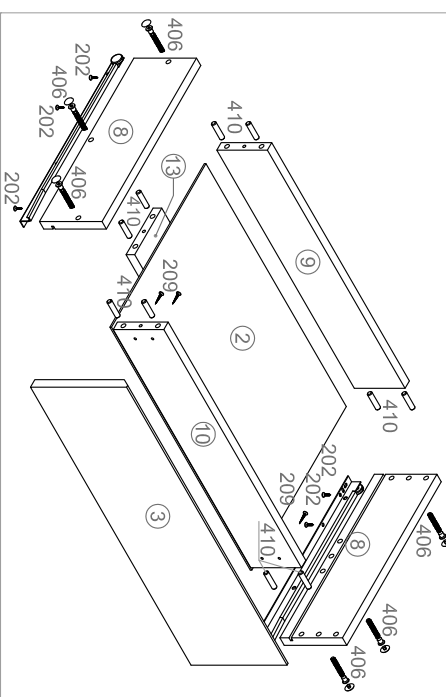

Набор мебели для спальни "Долорес"

Комод СВ-98 схема сборки

 301 Гвоздь 1,6x25 148 шт	 407 Профиль стыковой 817 мм 1 шт.	 408 направляющая 350 мм 4 компл.	 401 Опора 4 шт	 410 Шкант 8x30 68 шт.
--	--	---	--	---

 409 Стяжка 4 шт	 209 Шуруп 4x25 24 шт	 202 Шуруп 4x13 48 шт	 406 Евровинт 36 шт
---	--	--	--

№ дет.	Наименование	Кол-во	Габариты	Код детали
1	Стенка задняя	2	845	33.98.01.01
2	Дно ящика	4	719	350
3	Фасад ящика	4	178	16.98.01.05
4	Крышка	1	800	16.98.01.01
5	Стенка боковая левая	1	915	16.98.01.01
6	Стенка боковая правая	1	915	16.98.01.02
7	Стенка горизонтальная	1	766	16.98.01.01
8	Бок ящика	8	350	16.98.01.04
9	Стенка ящика задняя	4	709	16.98.01.03
10	Стенка ящика передняя	4	709	16.98.01.02
11	Цоколь	1	766	16.98.01.01
12	Цага	4	766	16.98.01.02
13	Цага ящика	4	709	16.98.01.03