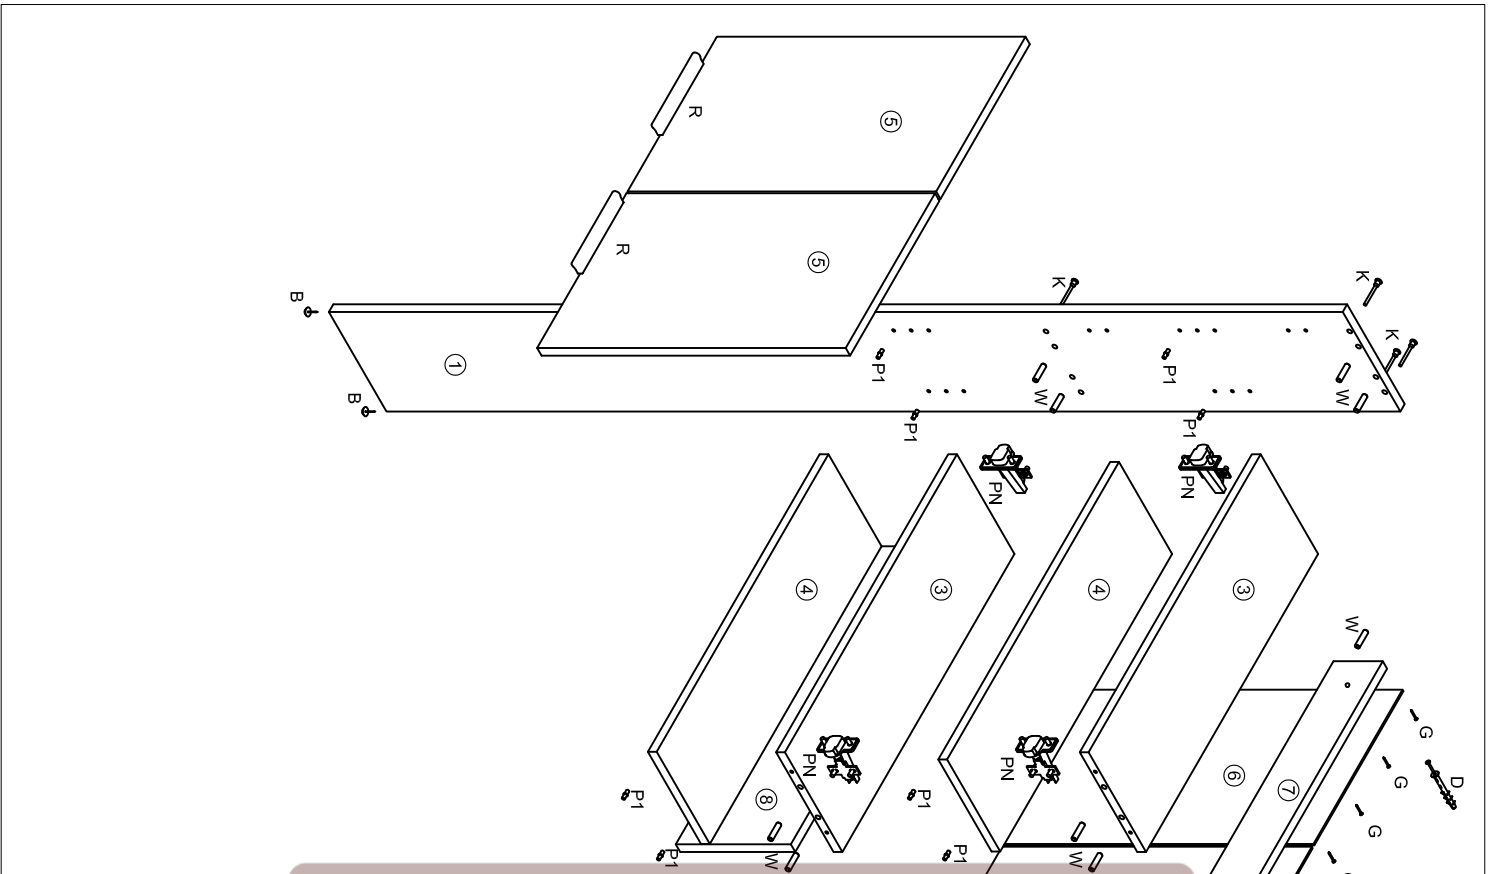

Электра.

СВ-914. Стеллаж

№ дет.	Наименование	Код детали	Габариты	Кол-во
1	Бок левый	В 914.01	1850x210x16	1
2	Бок правый	В 914.02	1850x210x16	1
3	Горизонт	Г 914.01	628x210x16	2
4	Полка	Г 914.02	627x194x16	2
5	Фасад	Д 914.01	563x326x16	2
6	Стенка задняя	3 914.01	565x325x3.2	2
7	Царга	Ц 914.01	628x90x16	1
8	Царга	Ц 914.02	628x280x16	1

<p>G - Гвоздь 1.6x25 28 шт</p>	<p>Ключ шестигранный W - Шкант 8x30 1 шт</p>
<p>К - Евроинт 4 шт</p>	<p>W - Шкант 8x30 10 шт</p>
<p>PN Пена накладная мини D28 2 шт</p>	<p>SH2 Шуруп 4x25 14 шт</p>
<p>P1 Полкодержатель 4 шт</p>	<p>SH1 Шуруп 4x13 4 шт</p>
<p>С Профиль стыковочный 448 мм 8 шт</p>	<p>D1 Дюбель 8x80 2 шт</p>
<p>Стржка межсекционная 2 шт</p>	