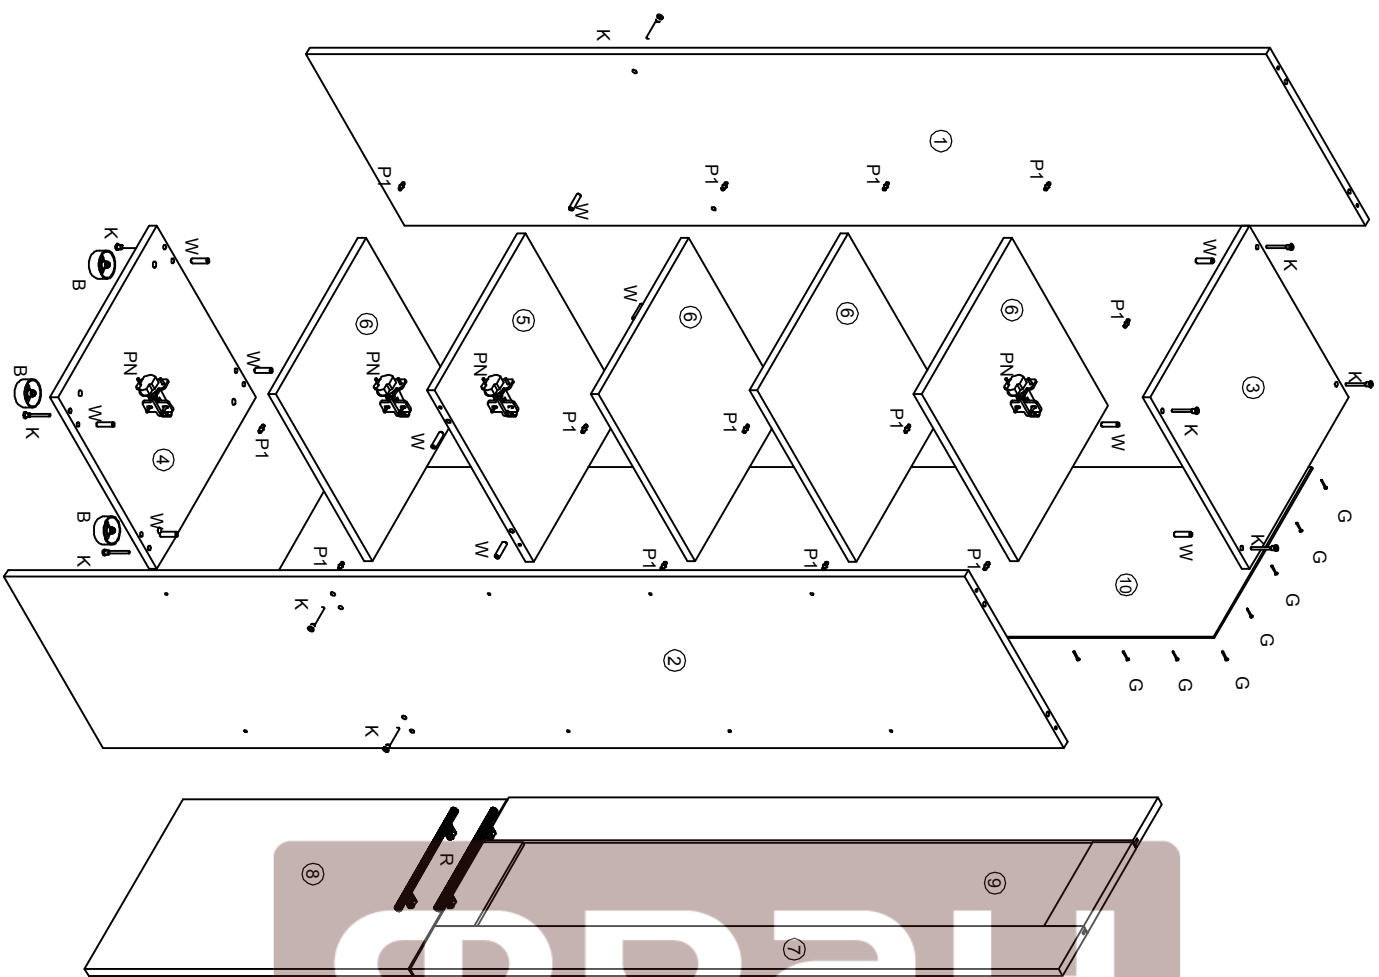

Мюнхен. СВ-644

Пенал-витрина

FRAN

выгодная мебель

	Р - Ручка	2 шт		SH - Шуруп 4x13	1 шт
	SH2 - Шуруп 4x25	8 шт		К - Евровинт	12 шт
	Р1 - Полкодержатель	4 шт		Г - Гвоздь 1,6x25	12 шт
	В - Опора	16 шт		PN - Петля накладная	58 шт
		4 шт			4 шт

№ дет.	Наименование	Код детали	Габариты	Кол-во
1	Бок левый	В 644.01.01	1940x400x16	1
2	Бок правый	В 644.01.02	1940x400x16	1
3	Крышка верхняя	К 644.01.01	400x400x16	1
4	Крышка нижняя	К 644.01.02	400x400x16	1
5	Горизонт	Г 644.01.01	367x399x16	1
6	Полка	Г 644.01.02	365x390x16	4
7	Фасад (сборный)	---	396x1310x16	1
8	Фасад	Д 644.01.01	396x654x16	1
9	Стено	---	1170x216x4	1
10	Стенка задняя	З 644.01.01	1966x396x16	1