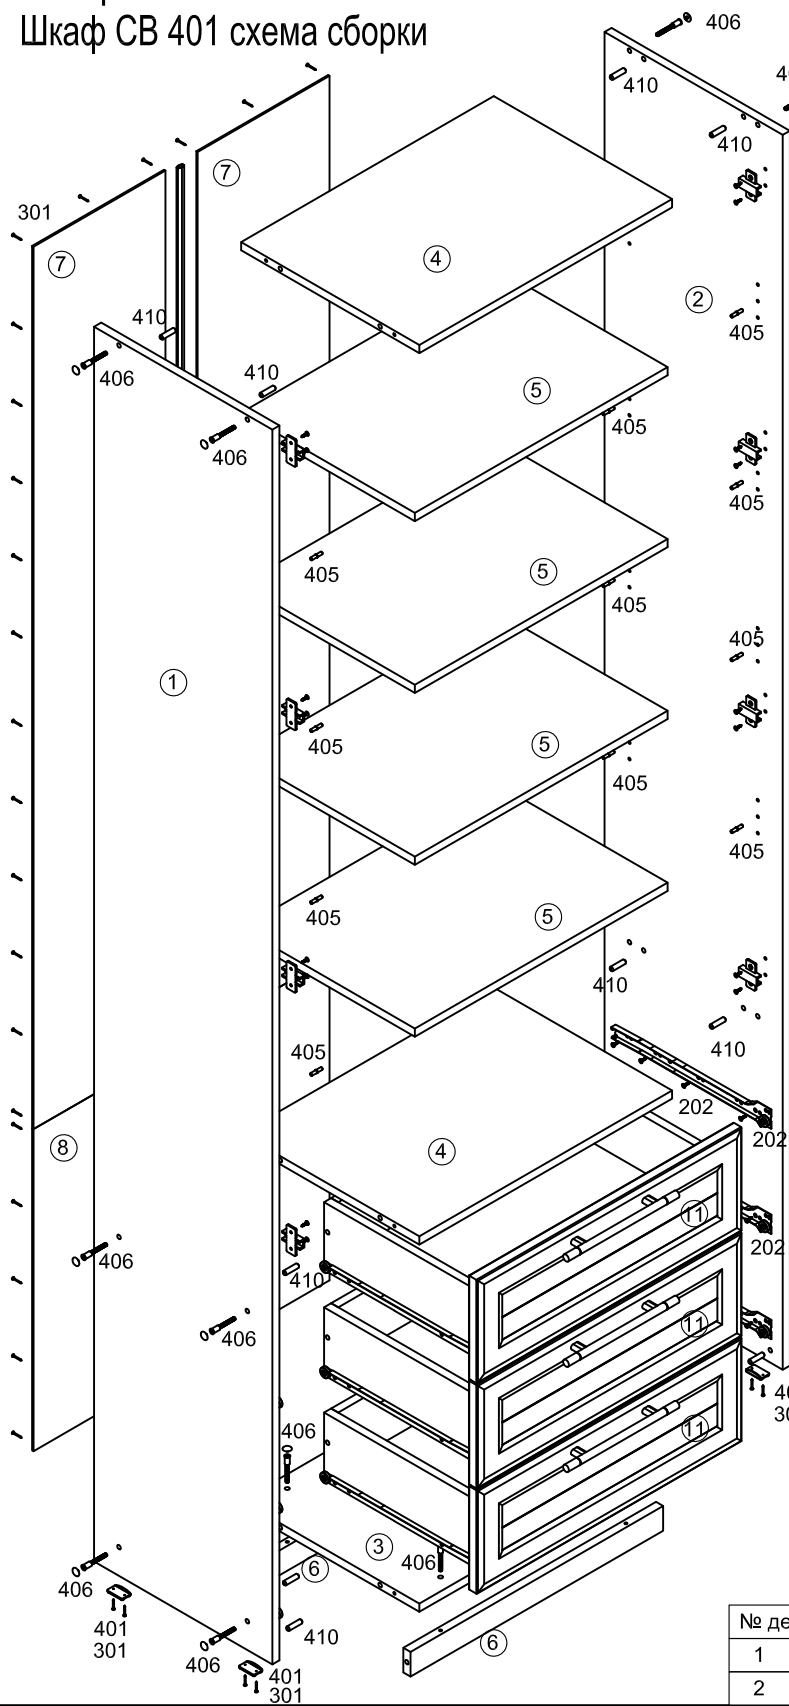

Набор мебели "Эстель"

Шкаф СВ 401 схема сборки

209 Шуруп 4x25

12 шт

402 Ручка 160мм

5 шт

406 Евровинт

28 шт

405 Полкодержатель

16 шт

410 Шкант 8x30

40 шт

301 Гвоздь 1,6x25

90 шт

401 Опора

4 шт

202 Шуруп 4x13

58 шт

408 Направляющая 350мм

3 к-та

471 Клей

1 шт

Профиль стыковочный

1708мм 1шт
589мм 1шт

203 Шуруп 4x35 пр

10 шт

404 Петля накладная

8 шт

№ дет.	Наименование	Код детали	Габариты	Кол-во
1	Стенка боковая левая	В 401.01.01	2400x400x16	1
2	Стенка боковая правая	В 401.01.02	2400x400x16	1
3	Стенка горизонтальная	Г 401.01.01	567x400x16	1
4	Стенка горизонтальная	Г 401.01.02	567x400x16	2
5	Полка	Г 401.01.03	567x390x16	4
6	Цоколь	Ц 401.01.01	567x48x16	2
7	Стенка задняя	З 401.01.01	1733x296x3,2	2
8	Стенка задняя	З 401.01.02	614x296x3,2	2
9	Фасад	Д 401.01.01	1728x295x22	1
10	Фасад	Д 401.01.02	1728x295x22	1
11	Фасад	Я 401.01.01	594x201x22	3
12	Стенка ящика боковая	Я 401.01.02	350x130x16	6
13	Стенка ящика задняя	Я 401.01.03	510x109x16	3
14	Стенка ящика передняя	Я 401.01.04	510x109x16	3
15	Дно ящика	Я 401.01.05	521x350x3,2	3