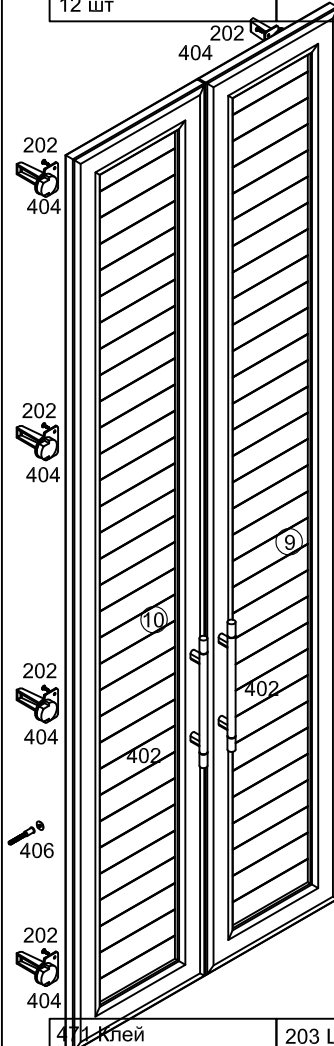

Набор мебели "Эстель"

Шкаф СВ 401 схема сборки

209 Шуруп 4x25

12 шт

402 Ручка 160мм

5 шт

406 Евровинт

28 шт

405 Полкодержатель

16 шт

410 Шкант 8x30

40 шт

301 Гвоздь 1,6x25

90 шт

401 Опора

4 шт

202 Шуруп 4x13

58 шт

408 Направляющая 350мм

3 к-та

471 Клей

1 шт

Профиль стыковочный

1708мм 1шт
589мм 1шт

203 Шуруп 4x35 пр

10 шт

404 Петля накладная

8 шт

№ дет.	Наименование	Код детали	Габариты	Кол-во
1	Стенка боковая левая	В 401.01.01	2400x400x16	1
2	Стенка боковая правая	В 401.01.02	2400x400x16	1
3	Стенка горизонтальная	Г 401.01.01	567x400x16	1
4	Стенка горизонтальная	Г 401.01.02	567x400x16	2
5	Полка	Г 401.01.03	567x390x16	4
6	Цоколь	Ц 401.01.01	567x48x16	2
7	Стенка задняя	З 401.01.01	1733x296x3,2	2
8	Стенка задняя	З 401.01.02	614x296x3,2	2
9	Фасад	Д 401.01.01	1728x295x22	1
10	Фасад	Д 401.01.02	1728x295x22	1
11	Фасад	Я 401.01.01	594x201x22	3
12	Стенка ящика боковая	Я 401.01.02	350x130x16	6
13	Стенка ящика задняя	Я 401.01.03	510x109x16	3
14	Стенка ящика передняя	Я 401.01.04	510x109x16	3
15	Дно ящика	Я 401.01.05	521x350x3,2	3