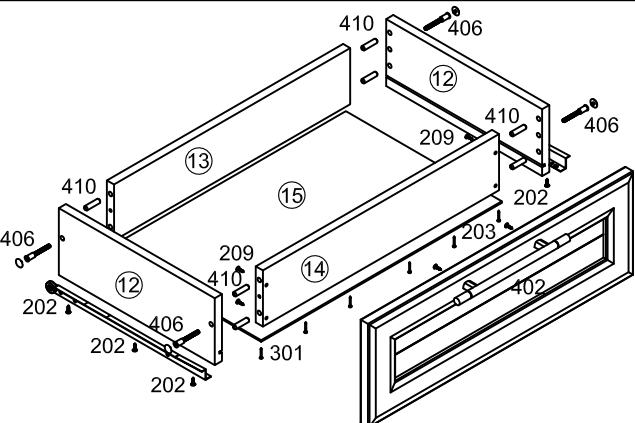

Набор мебели "Эстель"

Шкаф СВ 401 схема сборки

209 Шуруп 4x25

12 шт

402 Ручка 160мм

5 шт

406 Евровинт

28 шт

203 Шуруп 4x35 пр

10 шт

404 Петля накладная

8 шт

№ дет.	Наименование	Код детали	Габариты	Кол-во
1	Стенка боковая левая	В 401.01.01	2400x400x16	1
2	Стенка боковая правая	В 401.01.02	2400x400x16	1
3	Стенка горизонтальная	Г 401.01.01	567x400x16	1
4	Стенка горизонтальная	Г 401.01.02	567x400x16	2
5	Полка	Г 401.01.03	567x390x16	4
6	Цоколь	Ц 401.01.01	567x48x16	2
7	Стенка задняя	З 401.01.01	1733x296x3,2	2
8	Стенка задняя	З 401.01.02	614x296x3,2	2
9	Фасад	Д 401.01.01	1728x295x22	1
10	Фасад	Д 401.01.02	1728x295x22	1
11	Фасад	Я 401.01.01	594x201x22	3
12	Стенка ящика боковая	Я 401.01.02	350x130x16	6
13	Стенка ящика задняя	Я 401.01.03	510x109x16	3
14	Стенка ящика передняя	Я 401.01.04	510x109x16	3
15	Дно ящика	Я 401.01.05	521x350x3,2	3