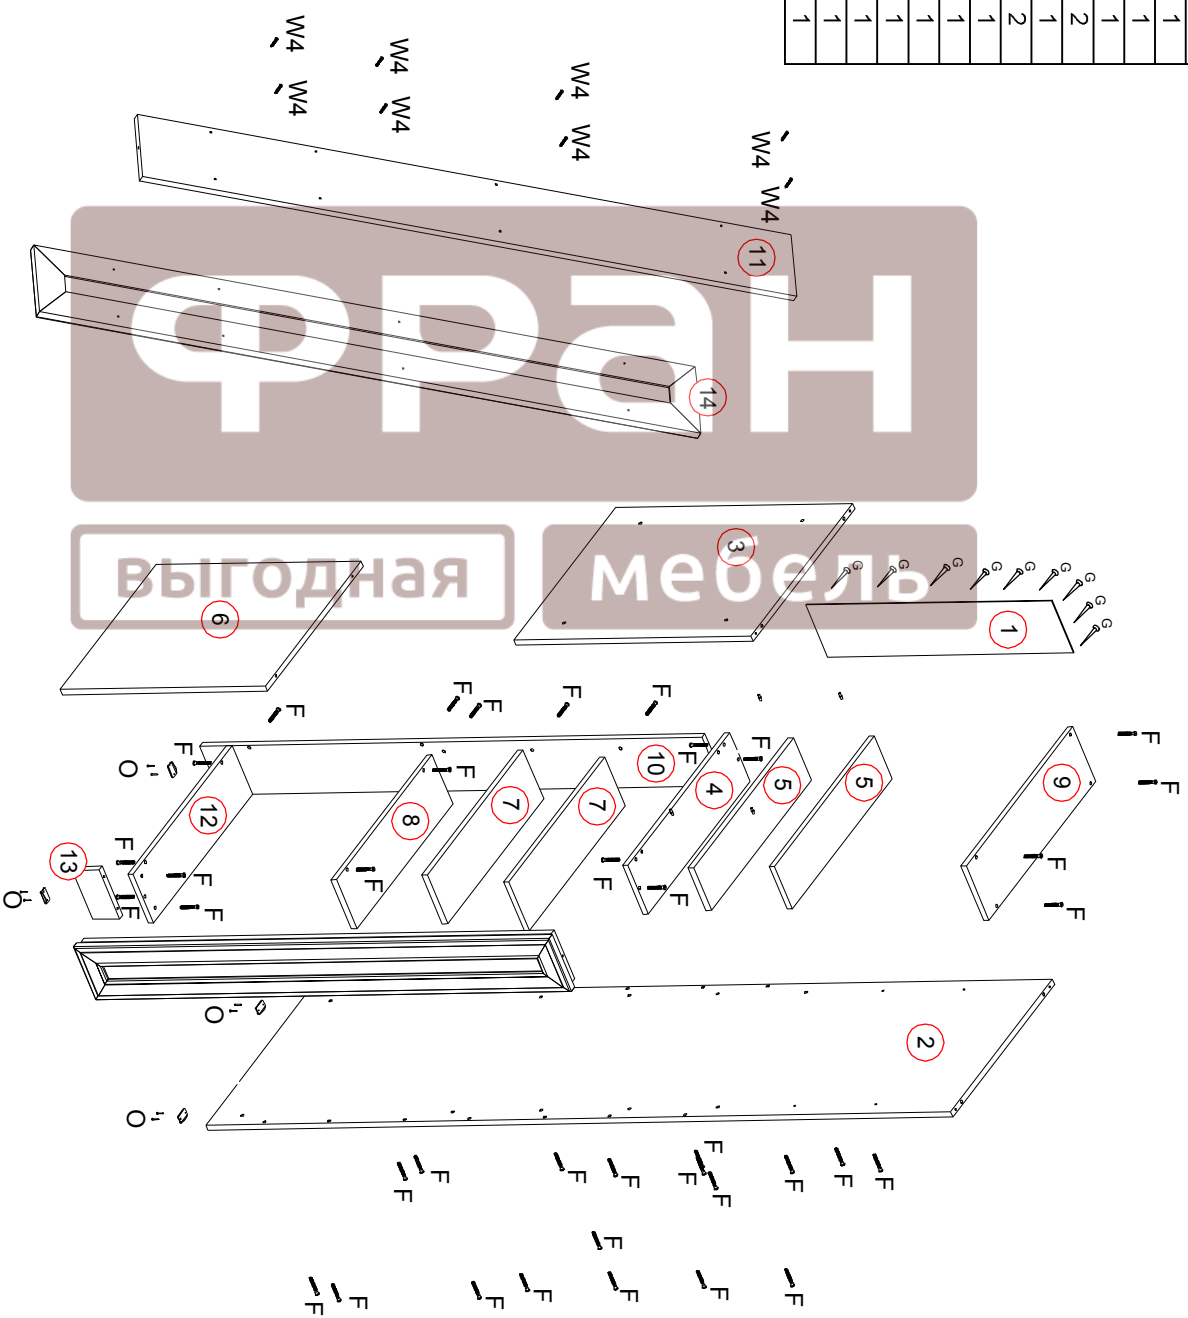

№ Дет	Код детали	Габариты	Кол-во
1	3.441.01.02	729 157	3
2	B.441.01.01	2209 554	16
3	B.441.01.02	703 554	16
4	Г.441.01.01	554 148	16
5	Г.441.01.05	544 129	16
6	B.441.01.04	608 522	16
7	Г.441.01.02	522 148	16
8	Г.441.01.03	522 148	16
9	К.441.01.01	581 165	16
10	3.441.01.01	1490 148	16
11	B.441.01.03	1394 148	16
12	Г.441.01.04	538 148	16
13	Ц.441.01.01	148 80	16
14	Д.441.01.01	1410 160	22

F	P	W4	O	G
Евровинт 7x50	Полкодержатель	Шуруп 4x30	Опора	Гвоздь 1,6x25
X39	X8	X8	X4	X20

Набор мебели «Джейн»
Пенал СВ 441/1 схема сборки