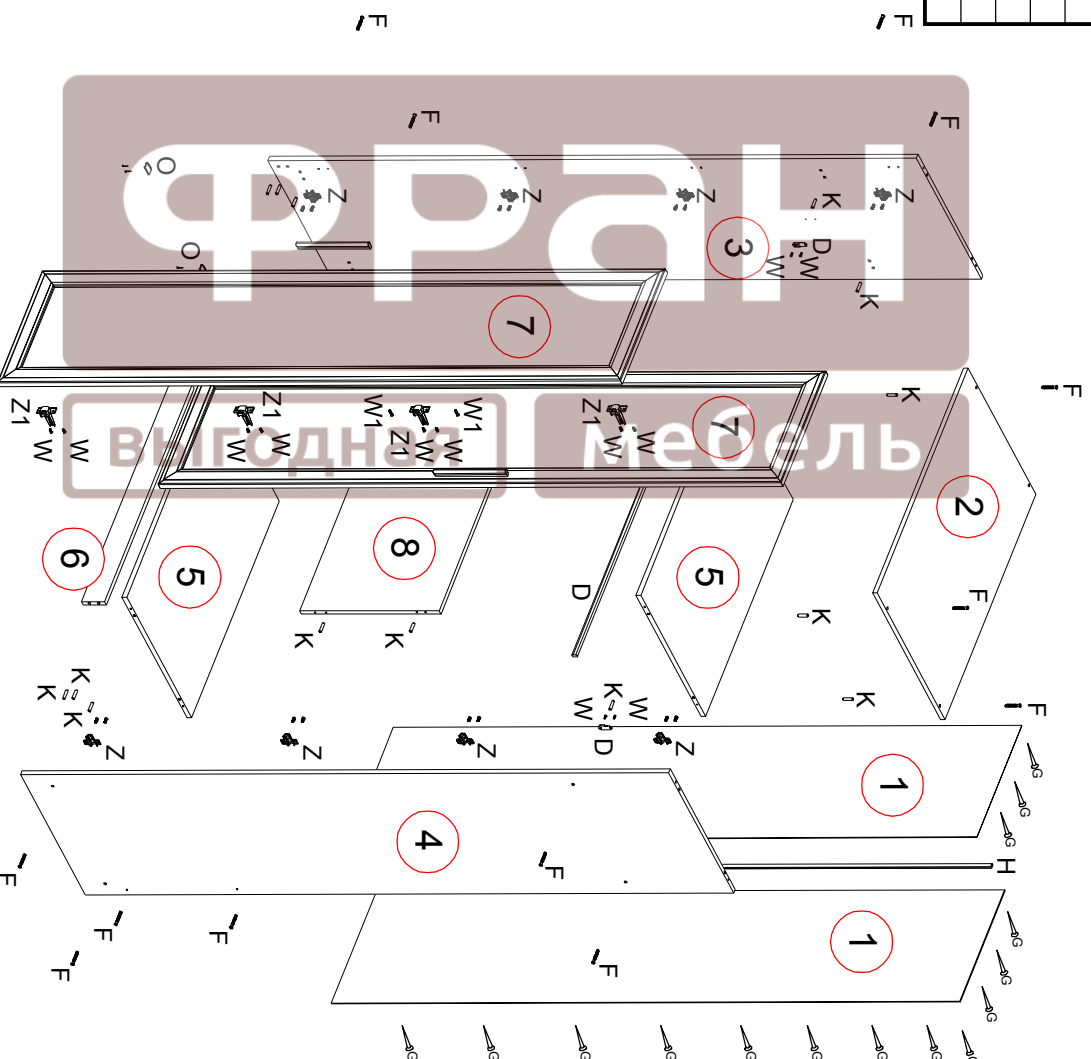

# Набор мебели «Джейн» Шкаф СВ 443 схема сборки

№ дет	Код детали	Габариты	Ко-л-во
1	3.443.01.01	1802	445
2	К.443.01.01	900	581
3	В.443.01.01	2209	554
4	В.443.01.02	2209	554
5	Г.443.01.01	866	554
6	Ц.443.01.01	866	80
7	Д.443.01.01	2123	446
8	В.443.01.03	345	866

К	Шкант 8x30
Х20	Шкант 8x30
Z	Планка
Х8	Планка
Z2	Петля накладная
Х8	Петля накладная
F	Евровинт 7x30
Х16	Евровинт 7x30
У	Ручка 224
Х2	Ручка 224
W1	Винт 4x30
Х4	Винт 4x30
H	Проф. стык 1410mm
Х1	Проф. стык 1410mm
O	Опора
Х4	Опора
D	Штанга 860mm
Х1-а	Штанга 860mm
D	Штанга 860mm
Х2	Штанга 860mm
W	Саморез 4x13
Х20	Саморез 4x13
G	Гвоздь 1,6x25
Х70	Гвоздь 1,6x25