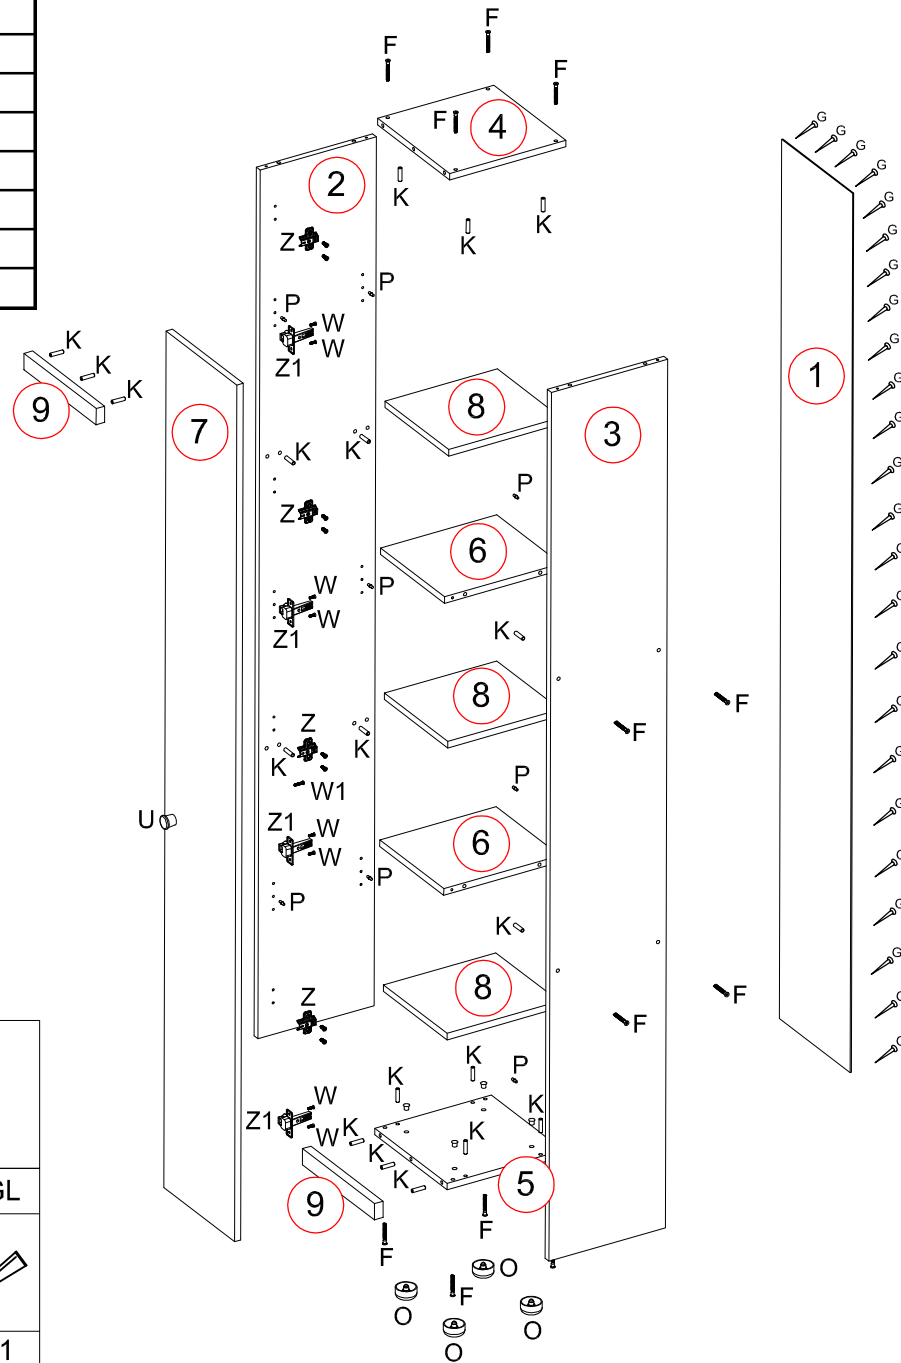

№ дет	Код детали	Габариты			Кол-во
1	3.392.01.01	2166	294	3,2	1
2	В.392.01.01	2140	296	16	1
3	В.392.01.02	2140	296	16	1
4	К.392.01.01	300	296	16	1
5	Г.392.01.01	300	296	16	1
6	Г.392.01.02	268	296	16	2
7	Д.392.01.01	2110	296	16	1
8	Г.392.01.03	266	286	16	3
9	Ц.392.01.01	300	40	22	2

Набор мебели «ОЛИВЕР» Пенал СВ 392 схема сборки

К	F	U	W1	O	W	Z	Z1	P	G	GL
Шкант 8x30	Евровинт 7x50	Ручка	Шуруп 4x25	Опора	Шуруп 4x13	Пластина	Петля накладная	Полосерезатель	Гвоздь 1,6x25	
x22	x16	x1	x1	x4	x8	x4	x4	x12	x50	x1