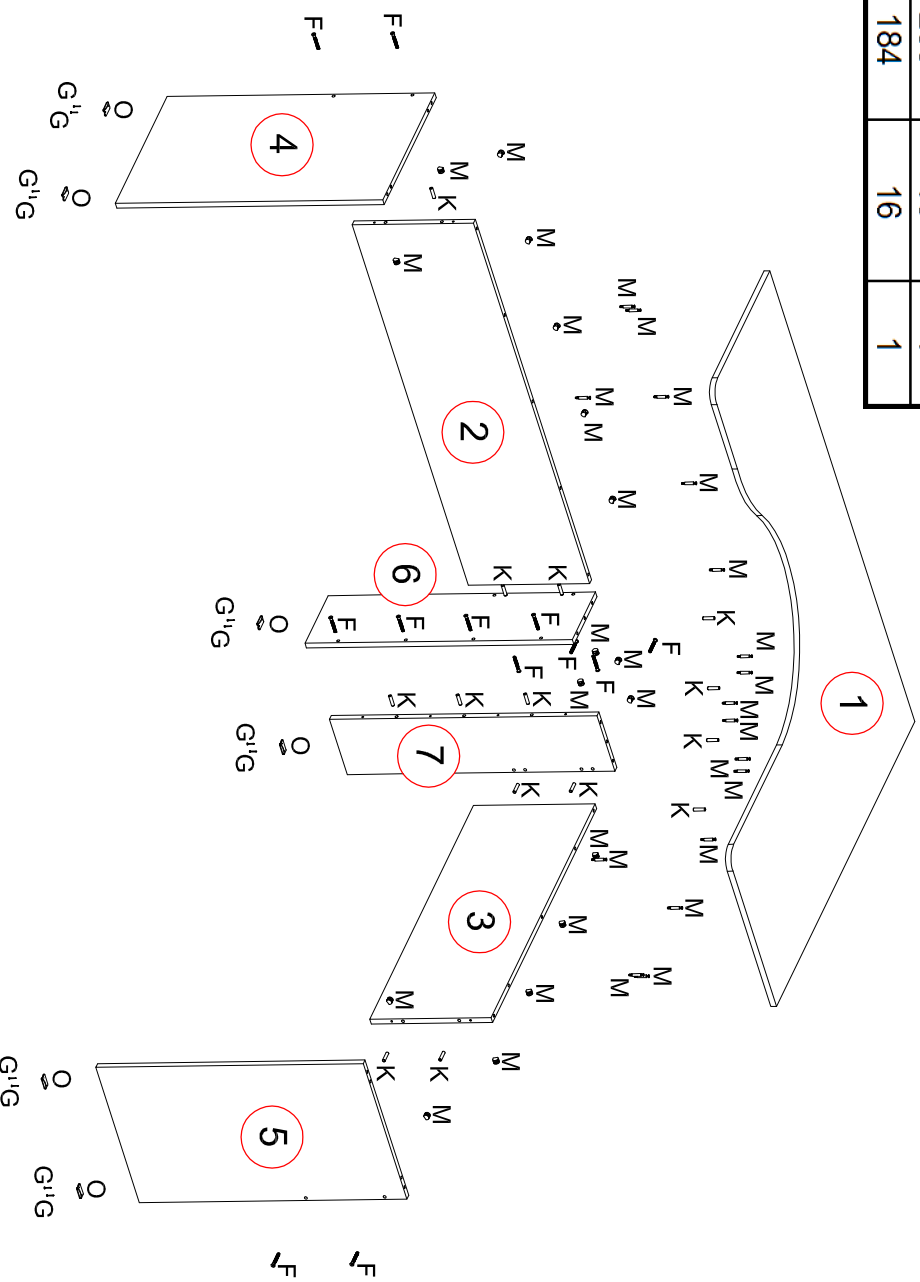

Оливер СВ 394 стол левый

№ Дет	Код детали	Табариты	Кол-во
1	К.394.01.01	1200 16	1
2	Ц.394.01.01	345 1200 16	1
3	Ц.394.01.02	345 900 16	1
4	В.394.01.01	760 450 16	1
5	В.394.01.02	760 450 16	1
6	В.394.01.03	760 200 16	1
7	В.394.01.04	760 184 16	1

К	М	Ф	О	GL	Г
Шкант 8x30	Стяжка	Евровинт 7x50	Опора		Гвоздь 1,6x25
X17	X17	X12	X6	X1	X12