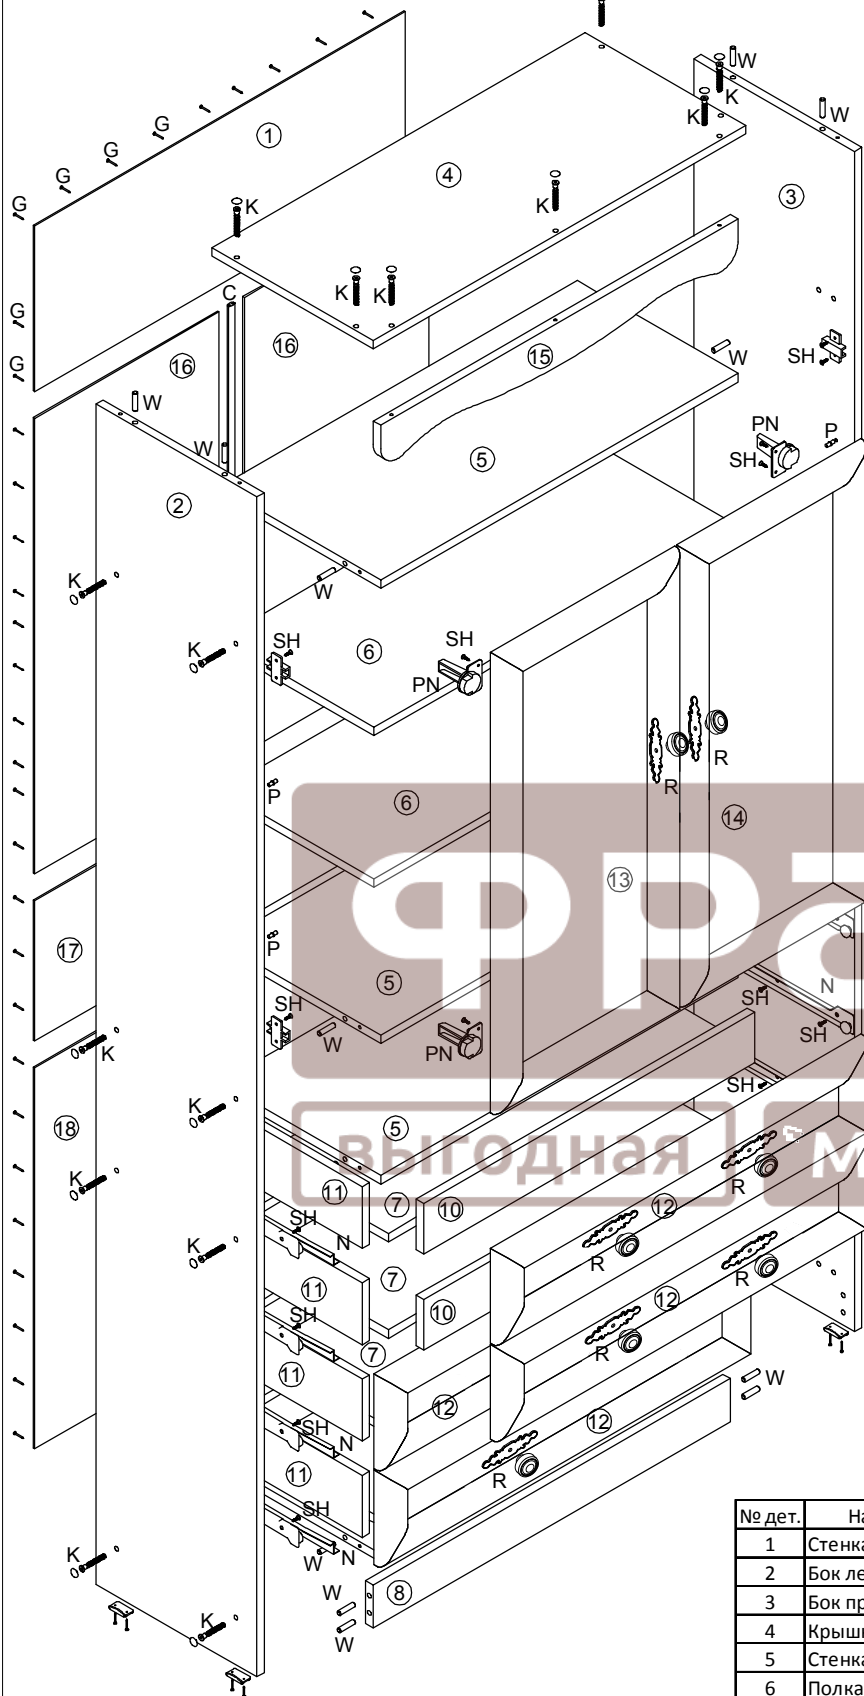

# "Эльза" СВ 422

<b>С Профиль стыковочный</b> 685 мм 1 шт. 828 мм 1 шт.	<b>К Евровинт</b>  39 шт	<b>W Шкант 8x30</b>  56 шт
<b>PN Петля накладная</b>  4 шт	<b>Г Гвоздь 1,6x25</b>  158 шт	<b>В Опора</b>  4 шт
<b>R Ручка</b>  10 шт	<b>SH1 Винт 3.5x25</b>  2 шт	<b>SH Шуруп 4x13</b>  56 шт
	<b>N Направляющая роликовая</b>  L=300mm 4 ком-та	<b>P Полкодержатель</b>  8 шт
	<b>SH1* Винт 4x14</b>  8 шт	<b>SH3 Шуруп 4x25</b>  16 шт

ФРАН

Выгодная мебель

№ дет.	Наименование	Кол-во	Габариты			Код детали
1	Стенка задняя	1	308	796	3	3.422.01.01
2	Бок левый	1	2193	345	16	В.422.01.02
3	Бок правый	1	2193	345	16	В.422.01.01
4	Крышка	1	800	345	16	К.422.01.01
5	Стенка горизонтальная	4	767	345	16	Г.422.01.01
6	Полка	2	765	330	16	Г.422.01.05
7	Дно ящика	4	720	300	3,2	Я.422.01.02
8	Цоколь	1	767	80	16	Ц.422.01.01
9	Стенка ящика задняя	4	710	94	16	Я.422.01.03
10	Стенка ящика передняя	4	710	94	16	Я.422.01.04
11	Стенка ящика боковая	8	300	115	16	Я.422.01.05
12	Фасад ящика	4	176	796	22	Я.422.01.01
13	Фасад левый	1	856	396	22	Д.422.01.01
14	Фасад правый	1	856	396	22	Д.422.01.02
15	Царга	1	767	80	16	Ц.422.01.02
16	Стенка задняя	2	846	396	3	3.422.01.02
17	Стенка задняя	1	261	796	3	3.422.01.03
18	Стенка задняя	2	708	396	3	3.422.01.04
19	Вт.Ч. Стекло	2	761	301	4	