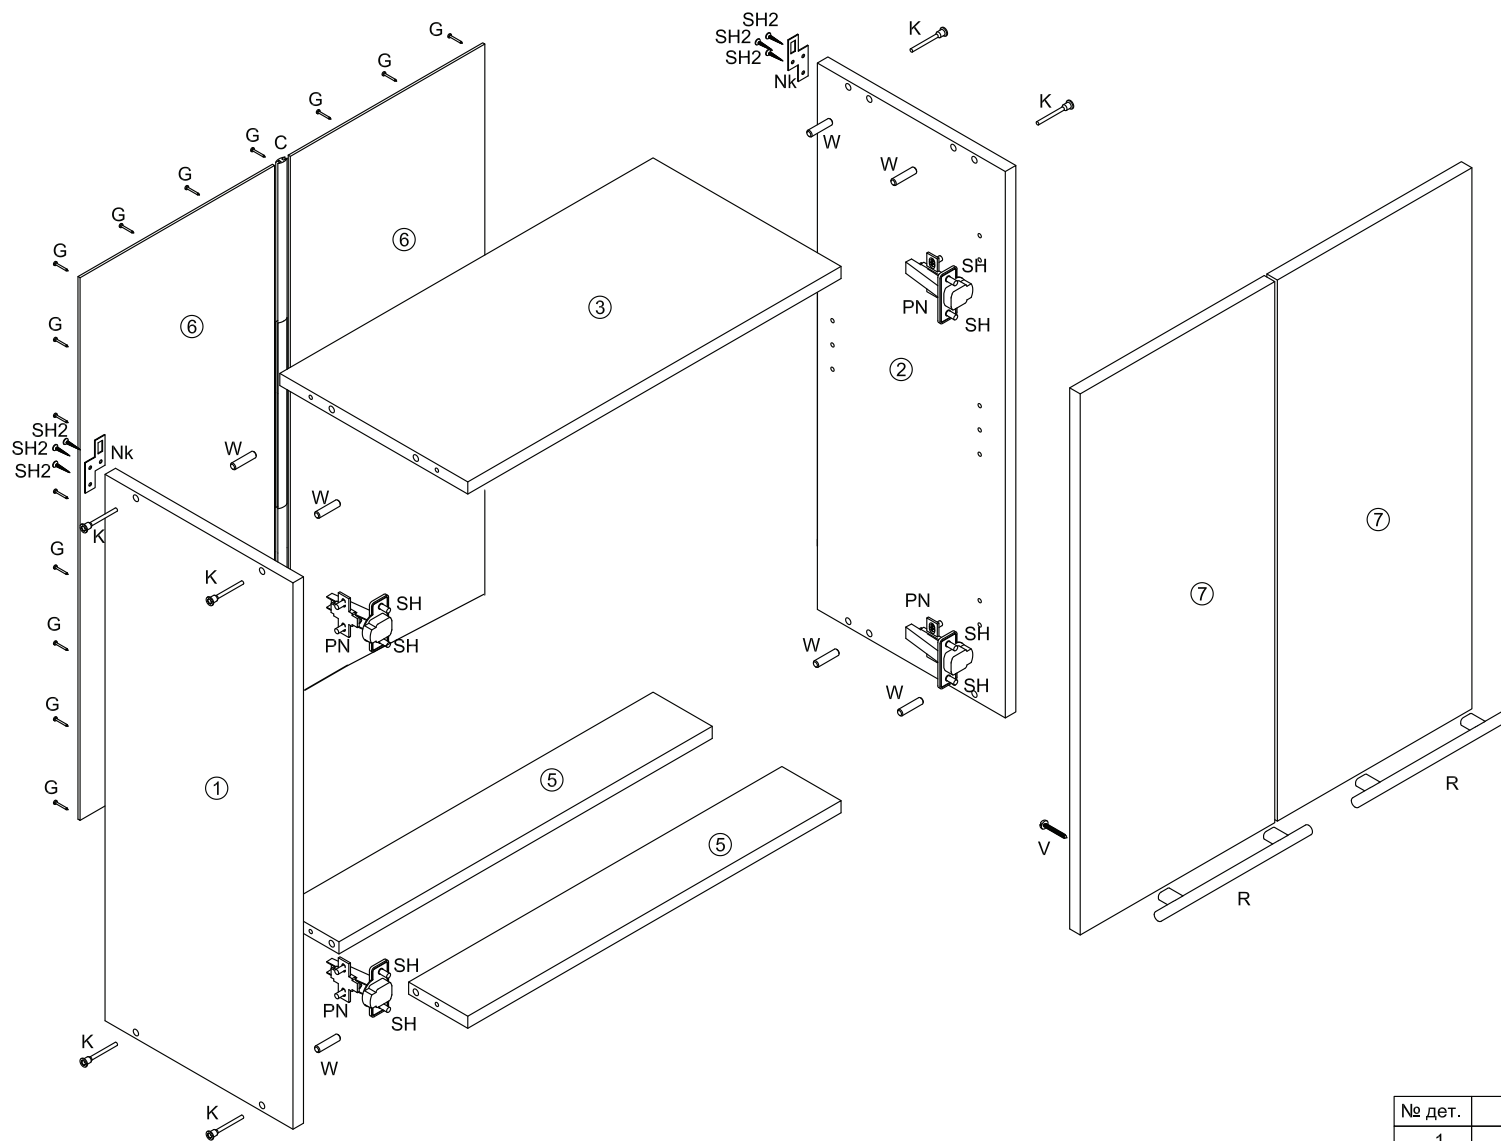

Арина 5 ГБ 80/72с

SH2 Шуруп 4x30 6 шт	D1 Дюбель 8x80 2 шт	Ключ шестигранный 1 шт
PN Петля накладная 4 шт	Nk Навеска 2 шт	W - Шкант 8x30 8 шт
C Профиль стыковочный 688 мм 1 шт.	V Винт полусфера 3,5x25 4 шт	K - Евровинт 8 шт
SH Шуруп 4x13 8 шт	R Ручка 2 шт	G - Гвоздь 1,6x25 26 шт

№ дет.	Наименование	Код детали	Габариты	Кол-во
1	Бок левый	В.А4_ГБ 80/72с.01	720x286x16	1
2	Бок правый	В.А4_ГБ 80/72с.02	720x286x16	1
3	Горизонт	Г.А4_ГБ 80/72с.01	768x286x16	1
5	Царга	Ц.А4_ГБ 80/72с.01	768x90x16	2
6	Стенка задняя	З.А4_ГБ 80/72с.01	715x396x3,2	2
7	Фасад	Д.А4_ГБ 80/72с.01	713x396x16	2