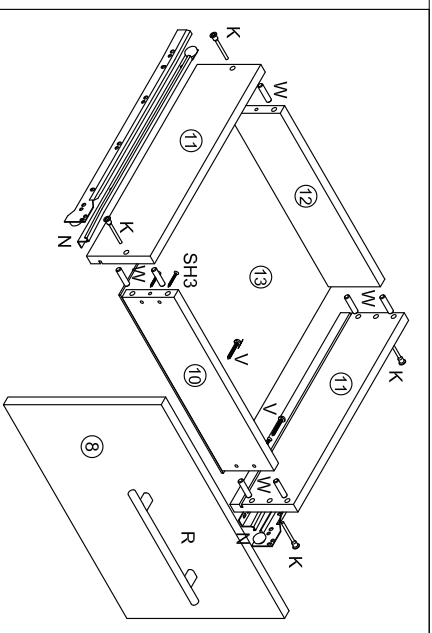

Арина 5 С 7/3-40/82

В - Опора	Ключ шестигранный
  4 шт	 1 шт
  N направляющая 400 мм	 W - Шкант 8x30
3 компл.	36 шт
  R Ручка	 K - Евровинт
3 шт	20 шт
  V Винт полусфера 3,5x25	 G - Гвоздь 1,6x25
6 шт	42 шт
  SH Шуруп 4x13	 SH4 Шуруп 4x35
48 шт	4 шт
	  SH3 Шуруп 4x25
	12 шт

№ дет.	Наименование	Код детали	Габариты	Кол-во
1	Бок левый	ВА_Д_С 7/3-40/82.01	820x430x16	1
2	Бок правый	ВА_Д_С 7/3-40/82.02	820x430x16	1
3	Горизонт	Г_Д_Д_С 7/3-40/82.01	430x368x16	1
4	Царя	Ц_Д_Д_С 7/3-40/82.01	368x90x16	2
5	Цоколь	Ц_Д_Д_С 7/3-40/82.02	368x100x16	1
6	Стенка задняя	З_Д_Д_С 7/3-40/82.01	715x396x3,2	1
7	Фасад ящика	Я_Д_Д_С 7/3-40/82.01	396x140x16	1
8	Фасад ящика	Я_Д_Д_С 7/3-40/82.06	396x285x16	2
9	Передник ящика	Я_Д_Д_С 7/3-40/82.02	312x94x16	1
10	Передник ящика	Я_Д_Д_С 7/3-40/82.07	312x94x16	2
11	Бок ящика	Я_Д_Д_С 7/3-40/82.03	400x115x16	6
12	Стенка задняя ящика	Я_Д_Д_С 7/3-40/82.04	312x94x16	3
13	Дно ящика	Я_Д_Д_С 7/3-40/82.05	400x322x3,2	3