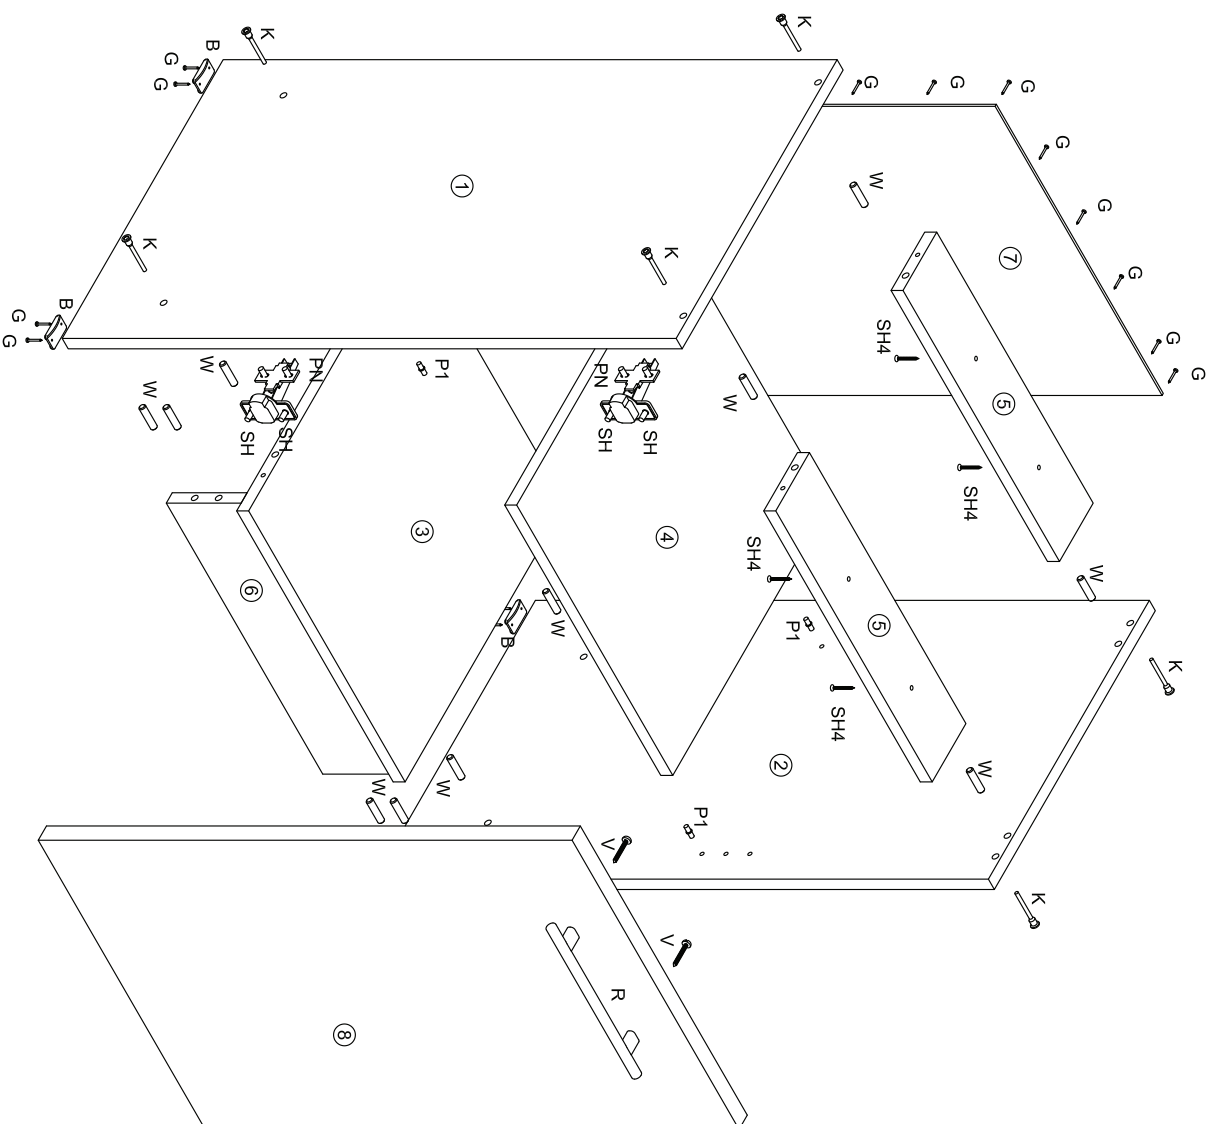

Арина 5 С 7 40/82

	Р Ручка	1 шт		Р1 Полкодержатель	4 шт		Ключ шестигранный	1 шт
	SH4 Шуруп 4x35	1 шт		V Винт полусфера 3,5x25	4 шт		W - Шкант 8x30	1 шт
	W - Опора	4 шт		SH Шуруп 4x13	2 шт		К - Евровинт	12 шт
	G - Воздь 1,6x25	4 шт		PN Петля накладная	4 шт		G - Гвоздь 1,6x25	8 шт
					2 шт			32 шт

№ дет.	Наименование	Код детали	Габариты	Кол-во
1	Бок левый	В_А4_С 7 40/82.01	820x430x16	1
2	Бок правый	В_А4_С 7 40/82.02	820x430x16	1
3	Горизонт	Г_А4_С 7 40/82.01	430x368x16	1
4	Полка	Г_А4_С 7 40/82.02	420x367x16	1
5	Царга	Ц_А4_С 7 40/82.01	368x90x16	2
6	Цоколь	Ц_А4_С 7 40/82.02	368x100x16	1
7	Стенка задняя	З_А4_С 7 40/82.01	715x396x3,2	1
8	Фасад	Д_А4_С 7 40/82.01	713x396x16	1