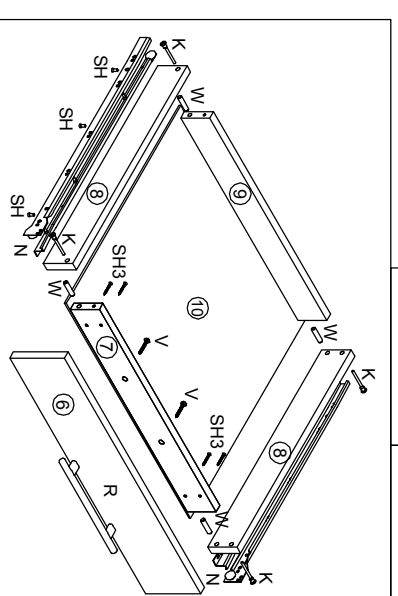

Р Ручка 1 шт	 N направляющая 500 мм 1 компл.	 Ключ шестигранный
  В - Опора 1 шт	 SH Шуруп 4x13 1 компл.	 W - Шкант 8x30 1 шт
  SH3 Шуруп 4x25 4 шт	 SH4 Шуруп 4x35 18 шт	 К - Евровинт 20 шт
  V Винт полусфера 3,5x25 4 шт	 G - Гвоздь 1,6x25 16 шт	 44 шт