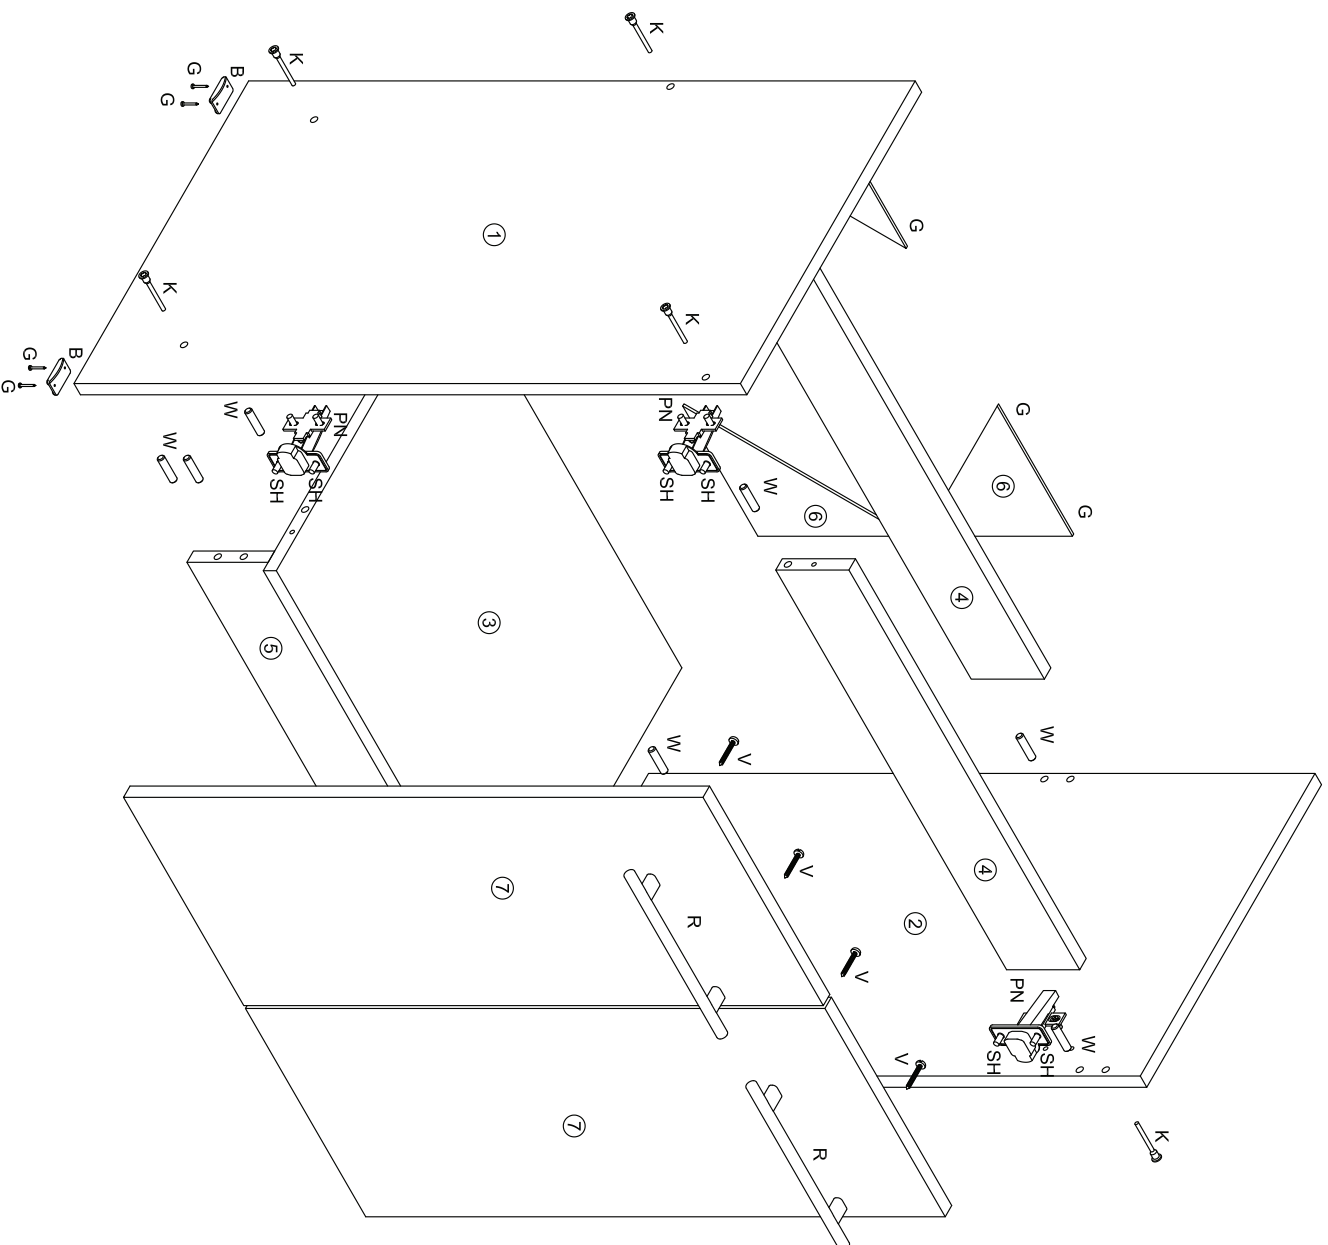

Арина 5 СМ 80/82

 V - Винт полусфера 4x25 4 шт.	 В - Опора 4 шт.	 Ключ шестигранный 1 шт.

 PN Петля накладная 4 шт.	 SH Шуруп 4x13 4 шт.	 K - Евровинт 12 шт.
 R Ручка 8 шт.	 G - Гвоздь 1,6x25 8 шт.	
 V 2 шт.	 K 24 шт.	

№ дет.	Наименование	Код детали	Габариты	Кол-во
1	Бок левый	В_А4_СМ 80/82.01	820x430x16	1
2	Бок правый	В_А4_СМ 80/82.02	820x430x16	1
3	Горизонт	Г_А4_СМ 80/82.01	768x430x16	1
4	Цоколь	Ц_А4_СМ 80/82.01	768x90x16	2
5	Стенка задняя	С_А4_СМ 80/82.02	768x100x16	1
6	Стенка задняя	3_А4_СМ 80/82.01	185x185x3,2	4
7	Фасад	Д_А4_СМ 80/82.01	713x396x16	2