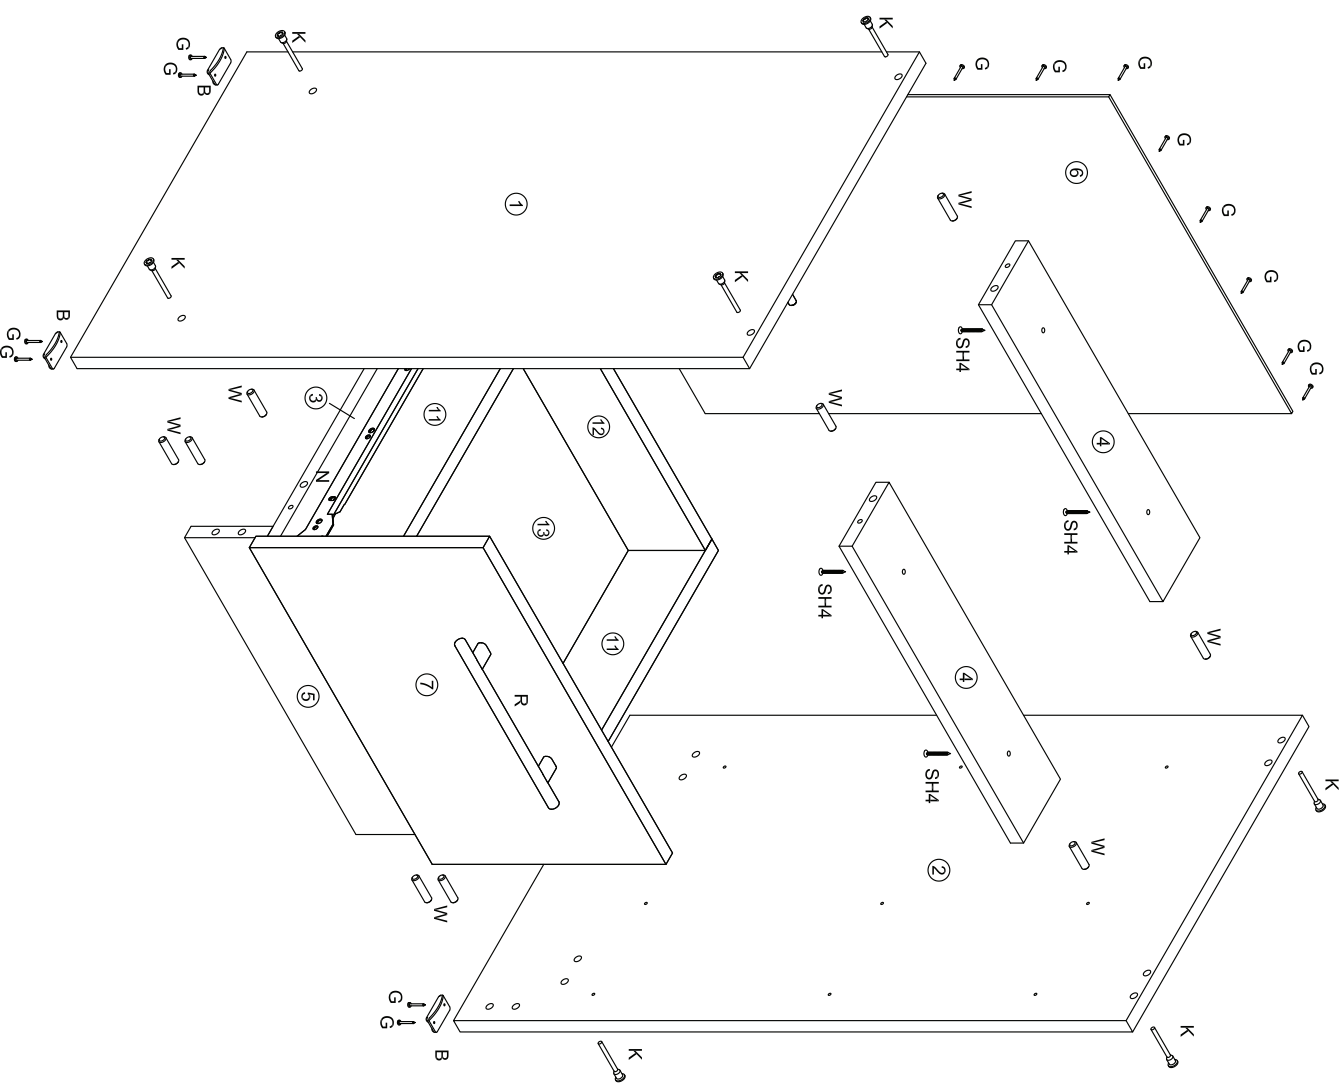

Арина 5 С 7/3-40/82

В - Опора	Ключ шестигранный
  4 шт	 1 шт
  N направляющая 400 мм	 W - Шкант 8x30
3 компл.	36 шт
  R Ручка	 K - Евровинт
3 шт	20 шт
  V Винт полусфера 3,5x25	 G - Гвоздь 1,6x25
6 шт	42 шт
  SH Шуруп 4x13	 SH4 Шуруп 4x35
48 шт	4 шт
	  SH3 Шуруп 4x25
	12 шт

№ дет.	Наименование	Код детали	Габариты	Кол-во
1	Бок левый	ВА_Д_С 7/3-40/82.01	820x430x16	1
2	Бок правый	ВА_Д_С 7/3-40/82.02	820x430x16	1
3	Горизонт	Г_Д_Д_С 7/3-40/82.01	430x368x16	1
4	Царя	Ц_Д_Д_С 7/3-40/82.01	368x90x16	2
5	Цоколь	Ц_Д_Д_С 7/3-40/82.02	368x100x16	1
6	Стенка задняя	З_Д_Д_С 7/3-40/82.01	715x396x3,2	1
7	Фасад ящика	Я_Д_Д_С 7/3-40/82.01	396x140x16	1
8	Фасад ящика	Я_Д_Д_С 7/3-40/82.06	396x285x16	2
9	Передник ящика	Я_Д_Д_С 7/3-40/82.02	312x94x16	1
10	Передник ящика	Я_Д_Д_С 7/3-40/82.07	312x94x16	2
11	Бок ящика	Я_Д_Д_С 7/3-40/82.03	400x115x16	6
12	Стенка задняя ящика	Я_Д_Д_С 7/3-40/82.04	312x94x16	3
13	Дно ящика	Я_Д_Д_С 7/3-40/82.05	400x322x3,2	3