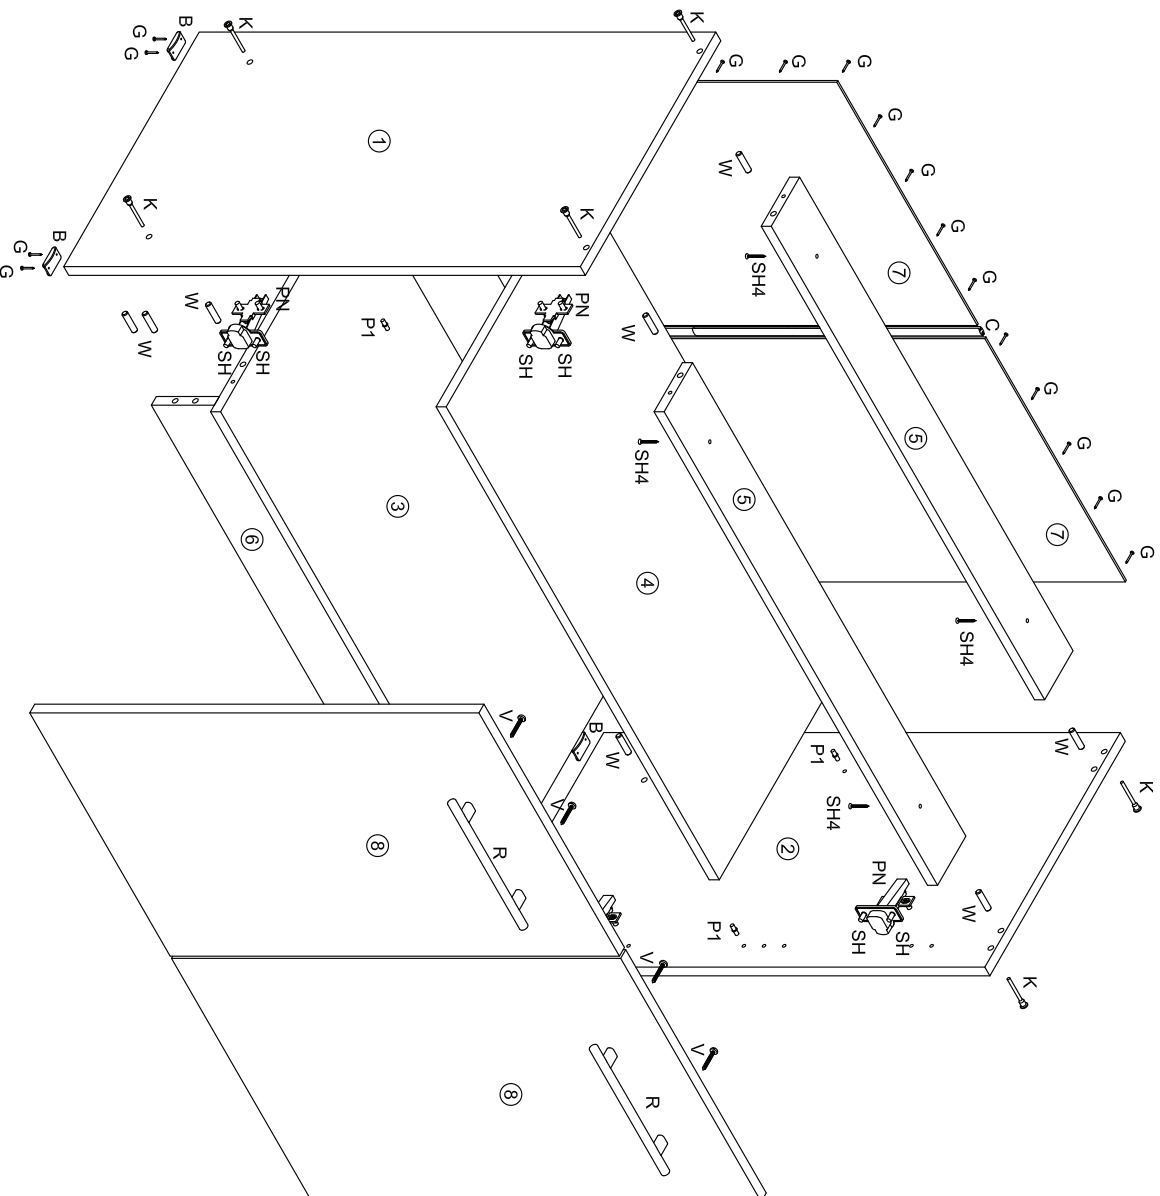

Арина 5 С 8 80/82

SH Шуруп 4x13 	P1 Полкодержатель 	Ключ шестигранный
8 шт	4 шт	1 шт
SH4 Шуруп 4x35 	V Винт полусфера 3,5x25 	W - Шкант 8x30
4 шт	4 шт	12 шт
С Профиль стыковочный 688 мм 1 шт. 	R Ручка 	К - Евровинт
4 шт	4 шт	8 шт
В - Опора 	PN Петля накладная 	Г - Гвоздь 1,6x25
4 шт	4 шт	38 шт

№ дет.	Наименование	Код детали	Габариты	Кол-во
1	Бок левый	В_А4_С 8 80/82.01	820x430x16	1
2	Бок правый	В_А4_С 8 80/82.02	820x430x16	1
3	Горизонт	Г_А4_С 8 80/82.01	768x430x16	1
4	Полка	Г_А4_С 8 80/82.02	767x420x16	1
5	Царга	Ц_А4_С 8 80/82.01	768x90x16	2
6	Цоколь	Ц_А4_С 8 80/82.02	768x100x16	1
7	Стенка задняя	З_А4_С 8 80/82.01	715x396x3,2	2
8	Фасад	Д_А4_С 8 80/82.01	713x396x16	2