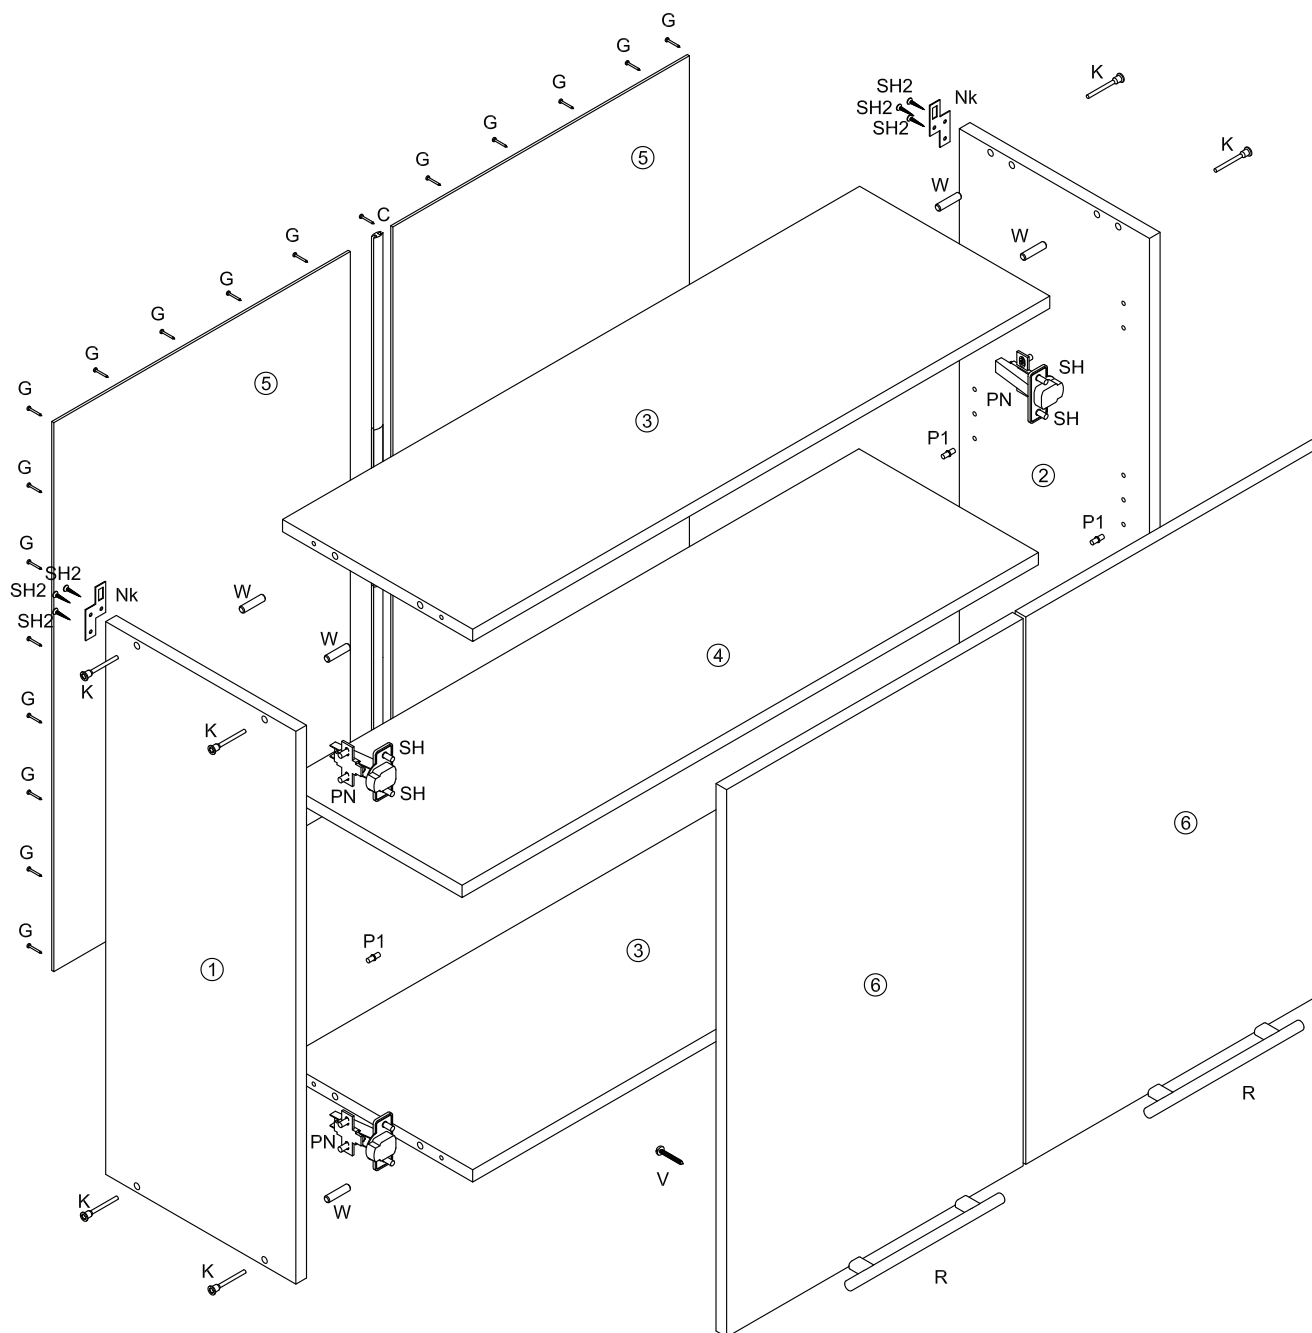

Арина 5 ГБ 80/72

Nk Навеска 2 шт 	V Винт полусфера 3,5x25 2 шт 	P1 Полкодержатель 4 шт 	Ключ шестигранный 1 шт
PN Петля накладная 4 шт 	D1 Дюбель 8x80 2 шт 	W - Шкант 8x30 8 шт 	
SH Шуруп 4x13 8 шт 	C Профиль стыковочный 688 мм 1 шт. 	K - Евровинт 8 шт 	
SH2 Шуруп 4x30 6 шт 	R Ручка 2 шт 	G - Гвоздь 1,6x25 34 шт 	

№ дет.	Наименование	Код детали	Габариты	Кол-во
1	Бок левый	В.А4_ГБ 80/72.01	720x286x16	1
2	Бок правый	В.А4_ГБ 80/72.02	720x286x16	1
3	Горизонт	Г.А4_ГБ 80/72.01	768x286x16	2
4	Полка	Г.А4_ГБ 80/72.02	767x270x16	1
5	Стенка задняя	З.А4_ГБ 80/72.01	715x396x3,2	2
6	Фасад	Д.А4_ГБ 80/72.01	713x396x16	2