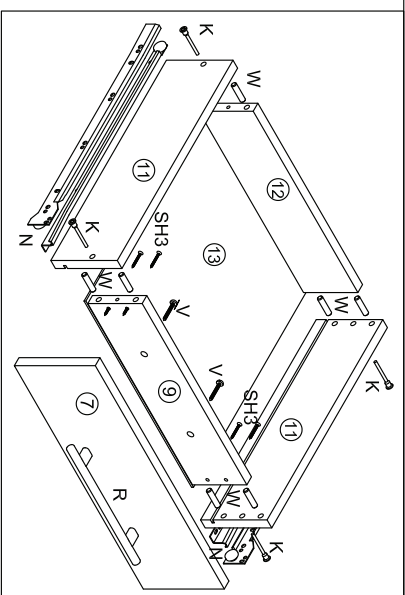

Арина 5 С 7/3-40/82

В - Опора	Ключ шестигранный
  4 шт	 1 шт
  N направляющая 400 мм	 W - Шкант 8x30
3 компл.	36 шт
  R Ручка	 K - Евровинт
3 шт	20 шт
  V Винт полусфера 3,5x25	 G - Гвоздь 1,6x25
6 шт	42 шт
  SH Шуруп 4x13	 SH4 Шуруп 4x35
48 шт	4 шт
	  SH3 Шуруп 4x25
	12 шт

№ дет.	Наименование	Код детали	Габариты	Кол-во
1	Бок левый	ВА_Д_С 7/3-40/82.01	820x430x16	1
2	Бок правый	ВА_Д_С 7/3-40/82.02	820x430x16	1
3	Горизонт	Г_Д_Д_С 7/3-40/82.01	430x368x16	1
4	Царя	Ц_Д_Д_С 7/3-40/82.01	368x90x16	2
5	Цоколь	Ц_Д_Д_С 7/3-40/82.02	368x100x16	1
6	Стенка задняя	З_Д_Д_С 7/3-40/82.01	715x396x3,2	1
7	Фасад ящика	Я_Д_Д_С 7/3-40/82.01	396x140x16	1
8	Фасад ящика	Я_Д_Д_С 7/3-40/82.06	396x285x16	2
9	Передник ящика	Я_Д_Д_С 7/3-40/82.02	312x94x16	1
10	Передник ящика	Я_Д_Д_С 7/3-40/82.07	312x94x16	2
11	Бок ящика	Я_Д_Д_С 7/3-40/82.03	400x115x16	6
12	Стенка задняя ящика	Я_Д_Д_С 7/3-40/82.04	312x94x16	3
13	Дно ящика	Я_Д_Д_С 7/3-40/82.05	400x322x3,2	3