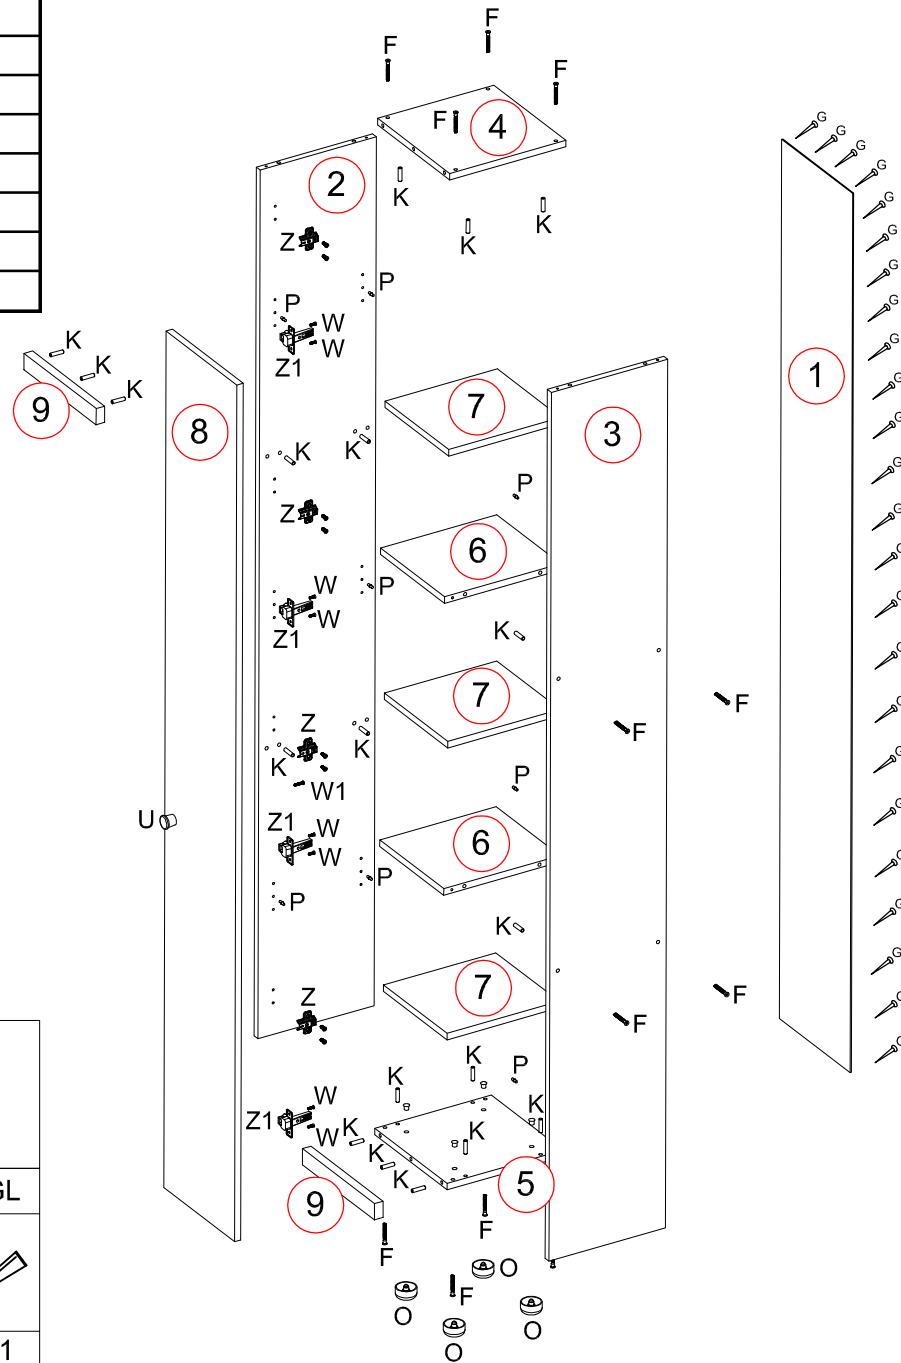

№ дет	Код детали	Габариты			Кол-во
1	3.391.01.01	2166	394	3,2	1
2	В.391.01.01	2140	596	16	1
3	В.391.01.02	2140	596	16	1
4	К.391.01.01	400	596	16	1
5	Г.391.01.01	400	596	16	1
6	Г.391.01.02	368	596	16	2
7	Г.391.01.03	366	586	16	3
8	Д.391.01.01	2110	394	16	1
9	Ц.391.01.01	400	40	22	2

Набор мебели «ОЛИВЕР» Пенал СВ 391 схема сборки

К	F	U	W1	O	W	Z	Z1	P	G	GL
Шкант 8x30	Евровинт 7x50	Ручка	Шуруп 4x25	Опора	Саморез 4x13	Пластина	Пластина закладная	Полосерезатель	Гвоздь 1,6x25	
x22	x16	x1	x1	x4	x8	x4	x4	x12	x50	x1