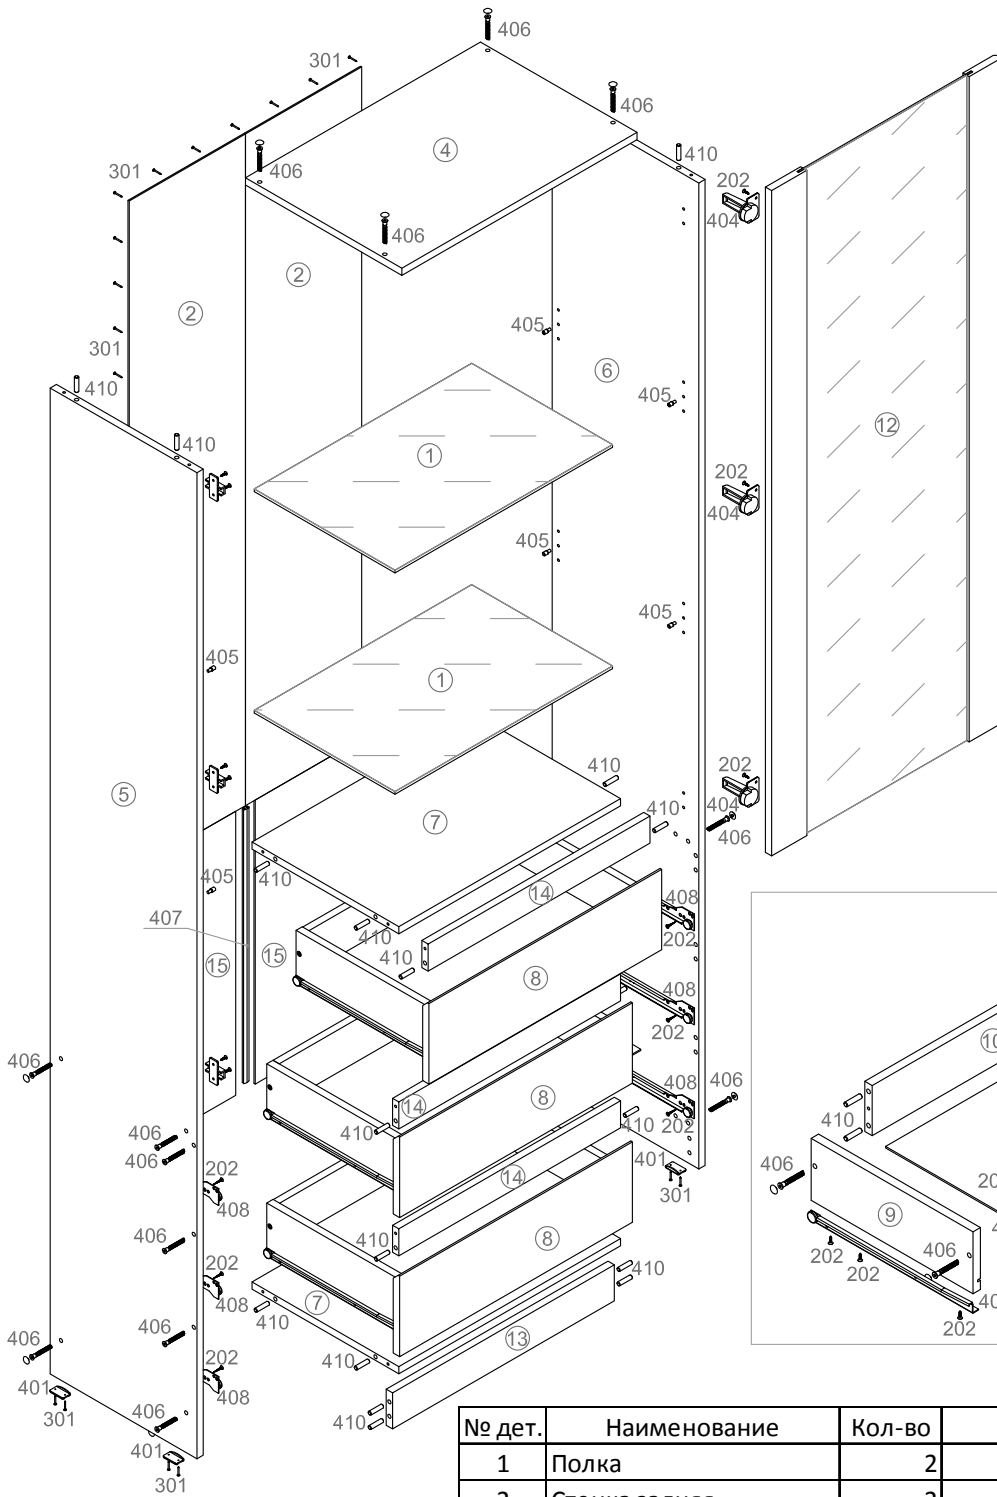

# Набор мебели для спальни "Долорес"

Пенал-витрина СВ-97 схема сборки

406 Евровинт 30 шт	401 Опора 4 шт
410 Шкант 8x30 46 шт.	404 Петля накладная 3 шт
301 Гвоздь 1,6x25 114 шт	202 Шуруп 4x13 42 шт
408 направляющая 350мм 3 компл.	209 Шуруп 4x25 12 шт
407 Профиль стыковочный 606 мм 1 шт.	405 Полкодержатель 8 шт

№ дет.	Наименование	Кол-во	Габариты		Код детали
1	Полка	2	556	360	6
2	Стенка задняя	2	1484	297	3 3.97.01.01
3	Дно ящика	3	520	350	3 Я.97.01.05
4	Крышка	1	601	400	16 К.97.01.01
5	Стенка боковая левая	1	2183	375	16 В.97.01.02
6	Стенка боковая правая	1	2183	375	16 В.97.01.01
7	Горизонт	2	567	375	16 Г.97.01.01
8	Фасад ящика	3	178	595	16 Я.97.01.01
9	Бок ящика	6	350	115	16 Я.97.01.04
10	Стенка ящика задняя	3	510	94	16 Я.97.01.03
11	Стенка ящика передняя	3	510	94	16 Я.97.01.02
12	Фасад	1	1473	595	16
13	Цоколь	1	567	80	16 Ц.97.01.01
14	Царга	3	567	60	16 Ц.97.01.02
15	Стенка задняя	2	629	297	3 3.97.01.02