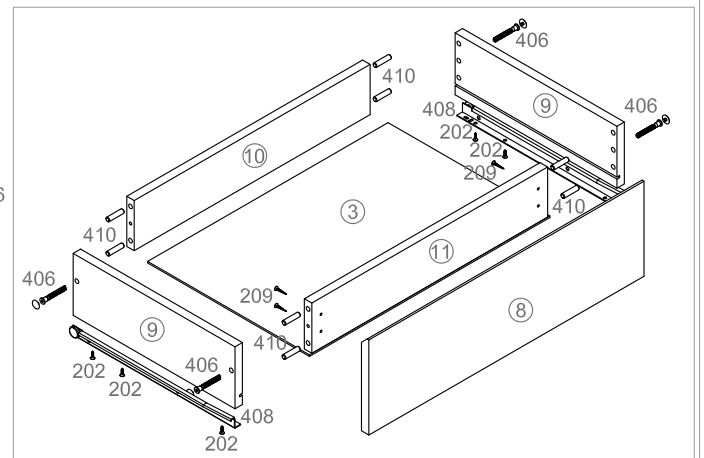

# Набор мебели для спальни "Долорес"

Пенал-витрина СВ-97 схема сборки

406 Евровинт 30 шт	401 Опора 4 шт
410 Шкант 8x30 46 шт.	404 Петля накладная 3 шт
301 Гвоздь 1,6x25 114 шт	202 Шуруп 4x13 42 шт
408 направляющая 350мм 3 компл.	209 Шуруп 4x25 12 шт
407 Профиль стыковочный 606 мм 1 шт.	405 Полкодержатель 8 шт

№ дет.	Наименование	Кол-во	Габариты		Код детали
1	Полка	2	556	360	6
2	Стенка задняя	2	1484	297	3 3.97.01.01
3	Дно ящика	3	520	350	3 Я.97.01.05
4	Крышка	1	601	400	16 К.97.01.01
5	Стенка боковая левая	1	2183	375	16 В.97.01.02
6	Стенка боковая правая	1	2183	375	16 В.97.01.01
7	Горизонт	2	567	375	16 Г.97.01.01
8	Фасад ящика	3	178	595	16 Я.97.01.01
9	Бок ящика	6	350	115	16 Я.97.01.04
10	Стенка ящика задняя	3	510	94	16 Я.97.01.03
11	Стенка ящика передняя	3	510	94	16 Я.97.01.02
12	Фасад	1	1473	595	16
13	Цоколь	1	567	80	16 Ц.97.01.01
14	Царга	3	567	60	16 Ц.97.01.02
15	Стенка задняя	2	629	297	3 3.97.01.02