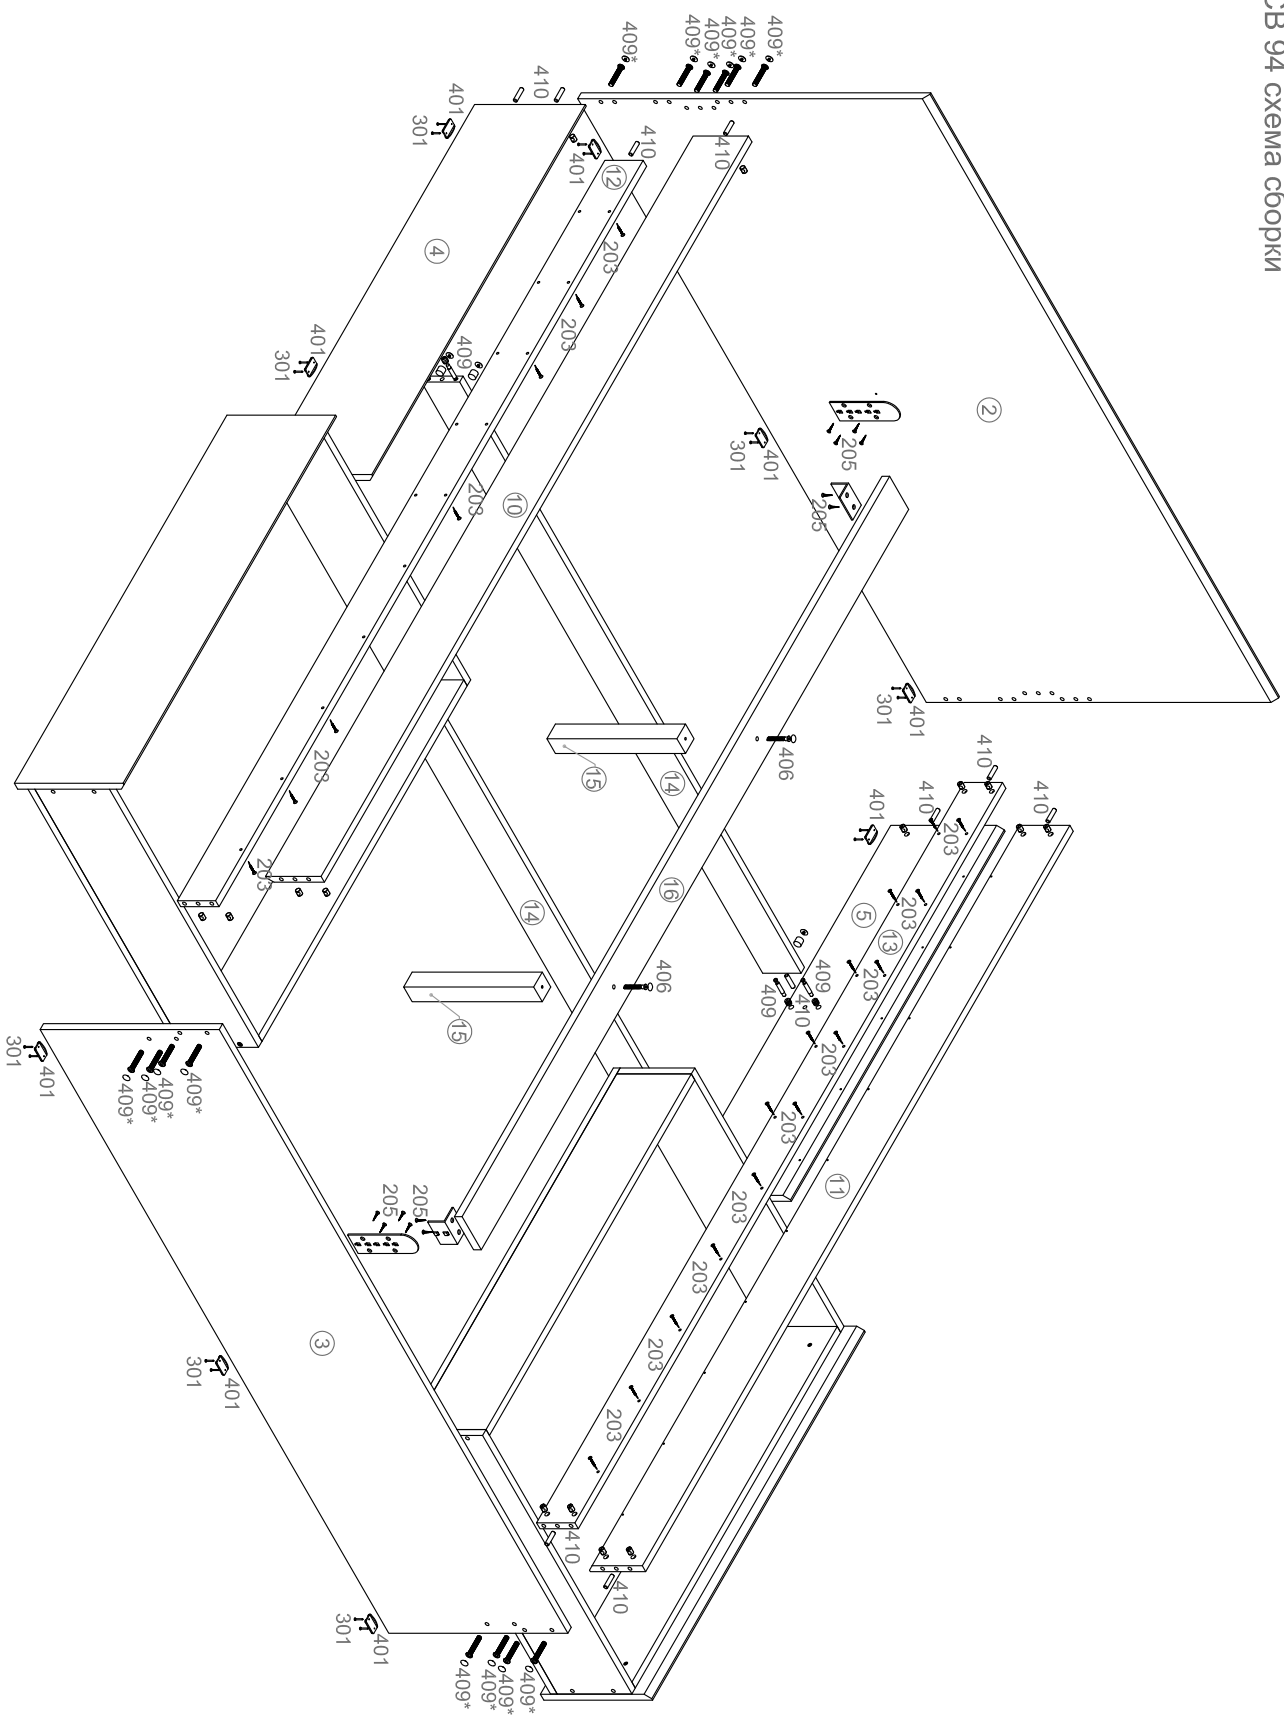

Набор мебели для спальни "Долорес"

Кровать СВ 94 схема сборки

Набор мебели для спальни "Долгорес"

Кровать СВ 94 схема сборки

 409* Винтовая стяжка 50 мм 20 шт	 301 Гвоздь 1,6x25 20 шт	 401 Опора 10 шт	 Стяжка кроватная 2 ком-та
 203 Шуруп 4x30 58 шт	 409 Стяжка 8 шт	 406 Евровинт 42 шт	 410 Шкант 8x30 50 шт.
 202 Шуруп 4x13 16 шт	 301 Гвоздь 1,6x25 20 шт	 Ролик откатной 8 шт	 205 Шуруп 4x16 12 шт

№ дет.	Наименование	Кол-во	Габариты		Код детали
			Длина	Ширина	
1	Дно ящика	2	700	995	Я.96.01.05
2	Спинка	1	1635	820	В.94.01.01
3	Спинка	1	1635	420	В.94.01.02
4	Накладка левая	1	1002	260	В.94.01.03
5	Накладка правая	1	1002	260	В.94.01.04
6	Фасад ящика	2	997	255	Я.96.01.01
7	Стенка ящика задняя	2	963	175	Я.96.01.04
8	Стенка ящика передняя	2	963	175	Я.96.01.03
9	Стенка ящика боковая	4	700	175	Я.96.01.02
10	Стенка боковая левая	1	2005	130	В.94.01.06
11	Стенка боковая правая	1	2005	130	В.94.01.05
12	Царга левая	1	2005	90	Ц.94.01.01
13	Царга правая	1	2005	90	Ц.94.01.02
14	Царга	2	1601	90	Ц.94.01.03
15	Ножка	2	305	40	Н.94.01.01
16	Царга	1	1990	90	Ц.94.01.04
17	Ортопед. основание	2	1980	798	

Набор мебели для спальни "Долорес"

Кровать СВ 94 схема сборки