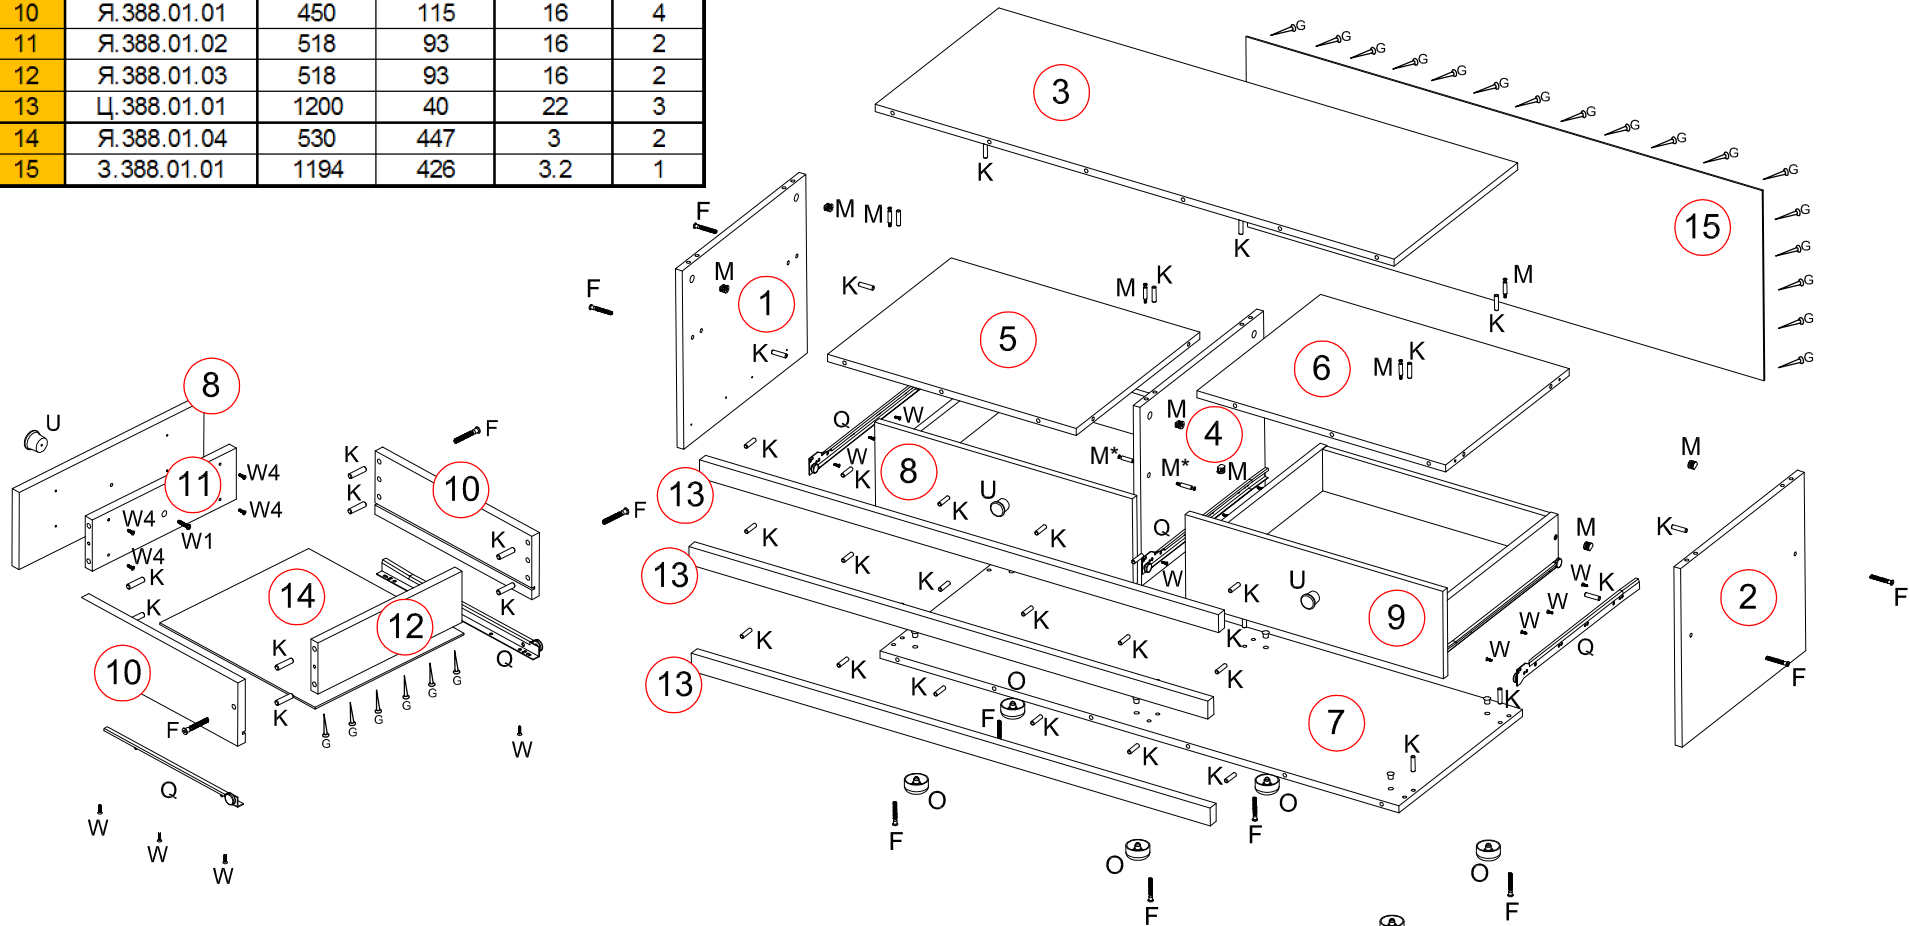

№ дет	Код детали	Габариты			Кол-во
1	В.388.01.01	455	400	16	1
2	В.388.01.02	455	400	16	1
3	К.388.01.01	1200	455	16	1
4	В.388.01.03	455	400	16	1
5	Г.388.01.02	575	455	16	1
6	Г.388.01.03	575	455	16 <td 1	
7	Г.388.01.01	1200	455	16	1
8	Д.388.01.01	596	196	16	1
9	Д.388.01.02	596	196	16	1
10	Я.388.01.01	450	115	16	4
11	Я.388.01.02	518	93	16	2
12	Я.388.01.03	518	93	16	2
13	Ц.388.01.01	1200	40	22	3
14	Я.388.01.04	530	447	3	2
15	3.388.01.01	1194	426	3.2	1

Набор мебели «ОЛИВЕР» ТВ Тумба СВ 388 схема сборки

K	M	F	U	Q	K*	O	W4	W	G	GL	M*
Шкант 8x30	Стяжка	Евровинт 7x50	Гайка	Направляющая L-450	Шкант 8x50	Отвертка	Шуруп 4x25	Саморез 4x13	Гвоздь 1,6x25		84 мм
x50	x6	x18	x2	x2k-a	x2	x6	x10	x28	x50	x1	x2