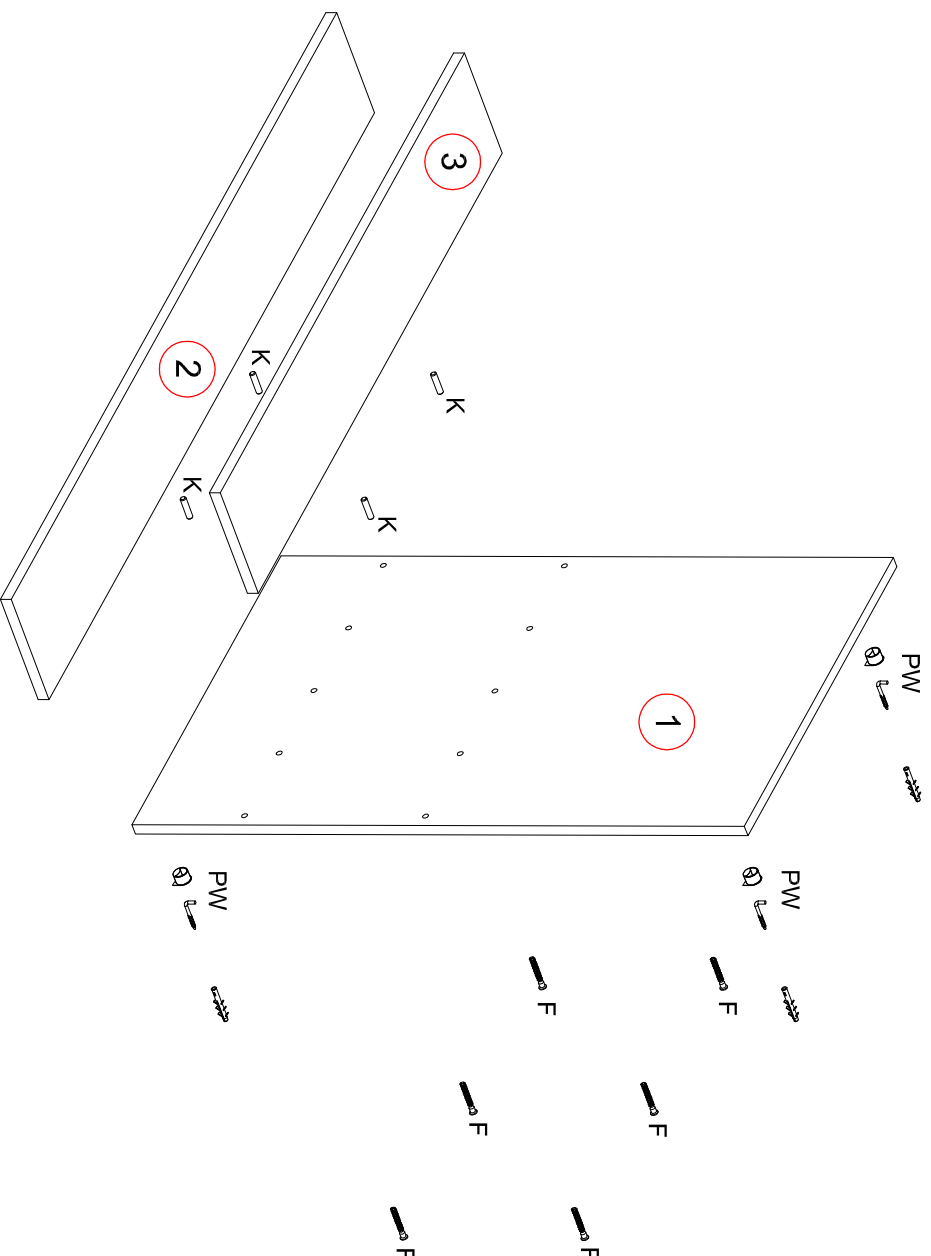

№ дет	Код детали	Габариты			Кол-во
1	3.387.01.01	900	550	16	1
2	Г.387.01.01	1200	170	16	1
3	Г.387.01.02	900	170	16	1

K	F	PW	GL
Шкант 8x30	Евровинт 7x50	Стенокодержатель	
x4	x6	x4	x1

Набор мебели «ОЛИВЕР»
ПолкаСВ 387 схема сборки